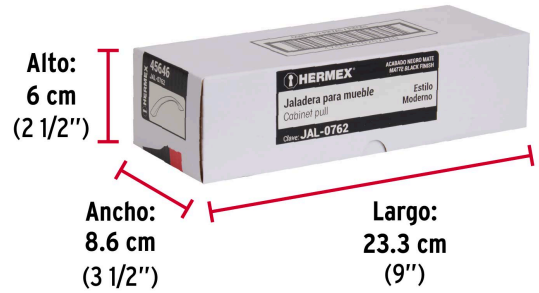

**Imágenes complementarias**

**EMPAQUE INDIVIDUAL**

**EMPAQUE INNER**

Peso: 0.09 kg (0.2 lb)

Contiene: 12 piezas

Peso: 1.22 kg (2.7 lb)

## Imágenes complementarias

**EMPAQUE MASTER**

Contiene: 14 inner (168 piezas)

Peso: 17.48 kg (38.5 lb)