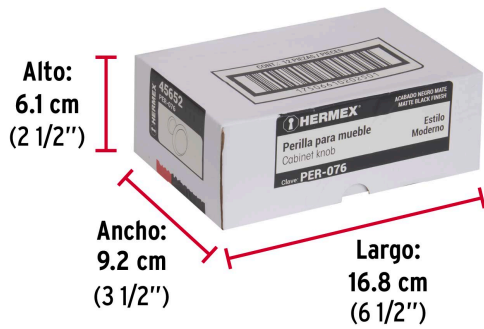

• Garantizado contra defectos de fabricación o mano de obra. La garantía se puede hacer válida con cualquier distribuidor de TRUPER

Especificaciones

Diámetro	31 mm
Empaque individual	Bolsa
Inner	12
Máster	360
Pallet	12960

Incluye

1 Tornillo

País de origen**Fabricado en China bajo las estrictas especificaciones de GRUPO TRUPER**

Imágenes complementarias

EMPAQUE INNER

Contiene: 12 piezas

Peso: 0.36 kg (0.8 lb)

EMPAQUE MASTER

Contiene: 30 inner (360 piezas)

Peso: 11.44 kg (25.3 lb)