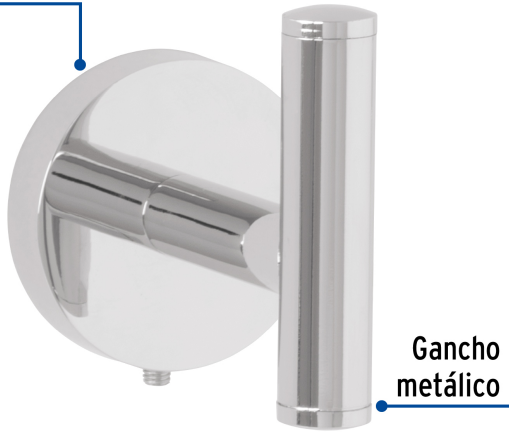

FOSET TUBIG

CÓDIGO: 45961 CLAVE: TBA-73

Gancho sencillo metálico acabado cromo, FOSET TUBIG

- Metálico
- Con sistema de montaje para semiempotrar
- Incluye llave allen, taquetes y tornillería para su instalación

**Certificaciones y garantías****Especificaciones**

Acabado	Cromo
Largo	6.5 cm
Peso	83 g
Empaque individual	Caja
Inner	6
Máster	24
Pallet	1800

País de origen**Fabricado en China bajo las estrictas especificaciones de GRUPO TRUPER**

Imágenes complementarias

Chapetón metálico

Largo 6.5 cm