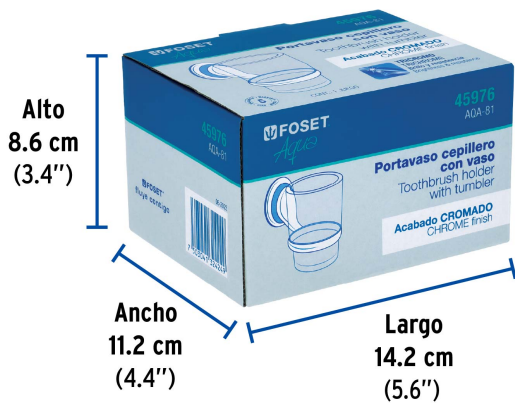

## Portavaso cepillero con vaso de vidrio, cromo, FOSET AQUA

- Portavaso metálico
- Vaso de vidrio
- Con sistema de montaje para semiempotrar
- Incluye llave allen, taquetes y tornillería para su instalación

## Especificaciones

Acabado	Cromo
Peso	230 g
Empaque individual	Caja
Inner	6
Máster	24
Pallet	432

## País de origen

Fabricado en China bajo las estrictas especificaciones de GRUPO TRUPER

Imágenes complementarias

**EMPAQUE INDIVIDUAL**

**EMPAQUE INNER**

Peso: 0.33 kg (0.7 lb)

Contiene: 6 piezas

Peso: 2.18 kg (4.8 lb)

**Imágenes complementarias****EMPAQUE MASTER****Contiene: 4 inner (24 piezas)****Peso: 9.24 kg (20.4 lb)**