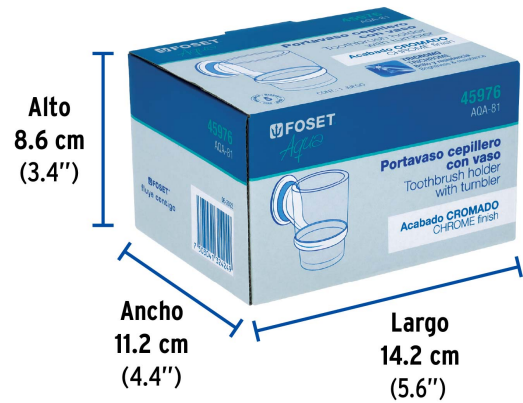

FOSET AQUA

CÓDIGO: 45976 CLAVE: AQA-81

Portavaso cepillero con vaso de vidrio, cromo, FOSET AQUA

- Portavaso metálico
- Vaso de vidrio
- Con sistema de montaje para semiempotrar
- Incluye llave allen, taquetes y tornillería para su instalación

Certificaciones y garantías

Especificaciones

Acabado	Cromo
Peso	230 g
Empaque individual	Caja
Inner	6
Máster	24
Pallet	432

País de origen

Fabricado en China bajo las estrictas especificaciones de GRUPO TRUPER

Imágenes complementarias

EMPAQUE INDIVIDUAL

Peso: 0.33 kg (0.7 lb)

EMPAQUE INNER

Contiene: 6 piezas

Peso: 2.18 kg (4.8 lb)

EMPAQUE MASTER

Contiene: 4 inner (24 piezas)

Peso: 9.24 kg (20.4 lb)

Imágenes complementarias