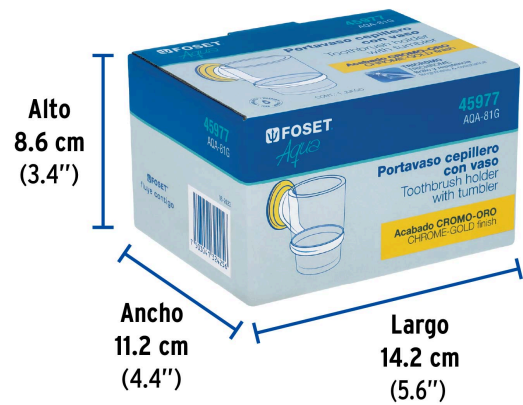

## FOSET AQUA

CÓDIGO: 45977 CLAVE: AQA-81G

**Portavaso cepillero con vaso de vidrio, cromo-oro, FOSET AQUA**

- Portavaso metálico
- Vaso de vidrio
- Con sistema de montaje para semiempotrar
- Incluye llave allen, taquetes y tornillería para su instalación

## Especificaciones

Acabado	Cromo-oro
Peso	230 g
Empaque individual	Caja
Inner	6
Master	24
Pallet	432

## País de origen

Fabricado en China bajo las estrictas especificaciones de GRUPO TRUPER

**Imágenes complementarias**

**EMPAQUE INDIVIDUAL**

**Peso: 0.3 kg (0.7 lb)**

**EMPAQUE INNER**

**Contiene: 6 piezas**

**Peso: 2.04 kg (4.5 lb)**

**EMPAQUE MASTER**

**Contiene: 4 inner (24 piezas)**

**Peso: 8.64 kg (19 lb)**

Imágenes complementarias