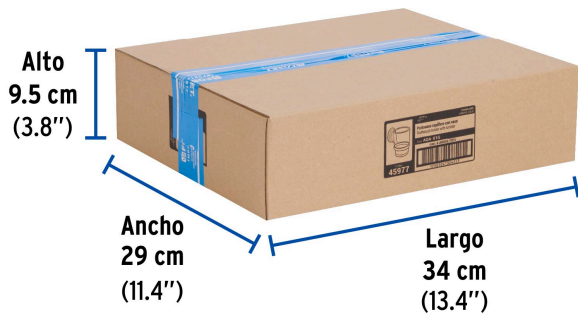

## Especificaciones

Acabado	Cromo-oro
Peso	230 g
Empaque individual	Caja
Inner	6
Master	24
Pallet	432

## País de origen

Fabricado en China bajo las estrictas especificaciones de GRUPO TRUPER

**Imágenes complementarias**

**EMPAQUE INDIVIDUAL**

**Peso: 0.3 kg (0.7 lb)**

**EMPAQUE INNER**

**Contiene: 6 piezas**

**Peso: 2.04 kg (4.5 lb)**

**EMPAQUE MASTER**

**Contiene: 4 inner (24 piezas)**

**Peso: 8.64 kg (19 lb)**

Imágenes complementarias