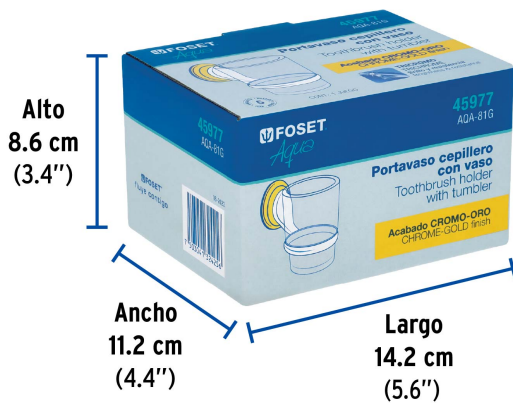

FOSET AQUA

CÓDIGO: 45977 CLAVE: AQA-81G

Portavaso cepillero con vaso de vidrio, cromo-oro, FOSET AQUA

- Portavaso metálico
- Vaso de vidrio
- Con sistema de montaje para semiempotrar
- Incluye llave allen, taquetes y tornillería para su instalación

**TRICROMO**
Brillo y resistencia**Fácil instalación****Certificaciones y garantías****Especificaciones**

Acabado	Cromo-oro
Peso	230 g
Empaque individual	Caja
Inner	6
Máster	24
Pallet	432

País de origen**Fabricado en China bajo las estrictas especificaciones de GRUPO TRUPER**

Imágenes complementarias

EMPAQUE INDIVIDUAL

EMPAQUE INNER

Peso: 0.3 kg (0.7 lb)

Contiene: 6 piezas

Peso: 2.04 kg (4.5 lb)

Imágenes complementarias

EMPAQUE MASTER

Contiene: 4 inner (24 piezas)

Peso: 8.64 kg (19 lb)