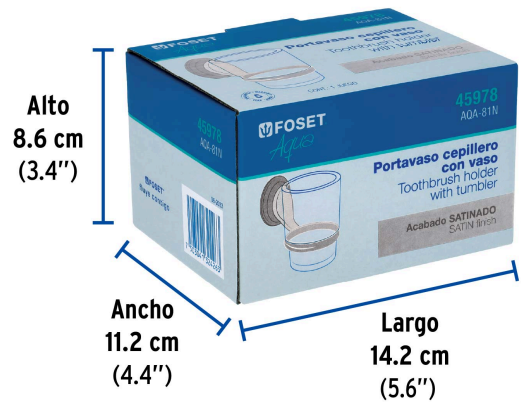

FOSET AQUA

CÓDIGO: 45978 CLAVE: AQA-81N

Portavaso cepillero con vaso de vidrio, níquel satín, AQUA

- Portavaso metálico
- Vaso de vidrio
- Con sistema de montaje para semiempotrar
- Incluye llave allen, taquetes y tornillería para su instalación

**Certificaciones y garantías****Especificaciones**

Acabado	Satín
Peso	230 g
Empaque individual	Caja
Inner	6
Master	24
Pallet	432

País de origen**Fabricado en China bajo las estrictas especificaciones de GRUPO TRUPER**

Imágenes complementarias

EMPAQUE INDIVIDUAL

Peso: 0.31 kg (0.7 lb)

EMPAQUE INNER

Contiene: 6 piezas

Peso: 2.08 kg (4.6 lb)

EMPAQUE MASTER

Contiene: 4 inner (24 piezas)

Peso: 8.78 kg (19.4 lb)

Imágenes complementarias