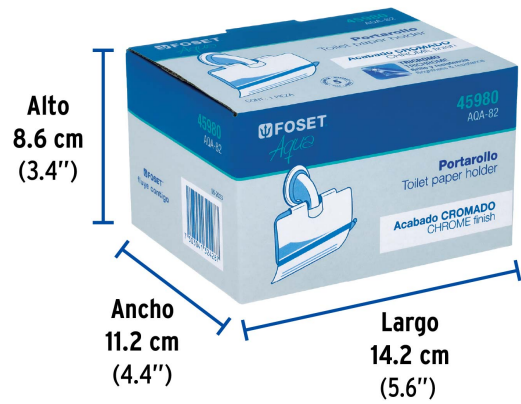

FOSET AQUA

CÓDIGO: 45980 CLAVE: AQA-82

Portarrollo con cubierta, cromo, FOSET AQUA

- Cubierta de acero inoxidable
- Barra de acero
- Con sistema de montaje para semiempotrar
- Incluye llave allen, taquetes y tornillería para su instalación

Certificaciones y garantías

Especificaciones

Acabado	Cromo
Medidas de la cubierta (Ancho x alto)	12 x 11 cm
Peso	160 g
Empaque individual	Caja
Inner	6
Máster	24
Pallet	432

País de origen

Fabricado en China bajo las estrictas especificaciones de GRUPO TRUPER

Imágenes complementarias

EMPAQUE INDIVIDUAL

Peso: 0.23 kg (0.5 lb)

Imágenes complementarias

EMPAQUE INNER

Contiene: 6 piezas

Peso: 1.6 kg (3.5 lb)

EMPAQUE MASTER

Contiene: 4 inner (24 piezas)

Peso: 6.9 kg (15.2 lb)