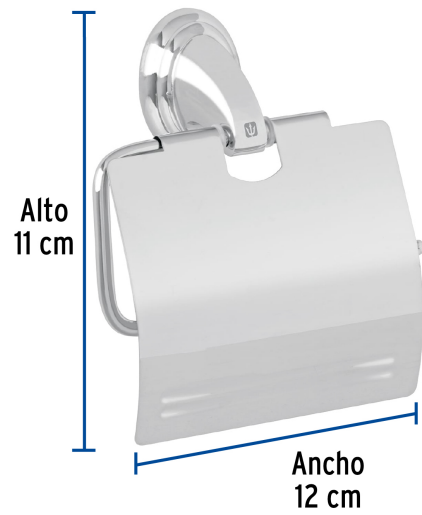

FOSET AQUA

CÓDIGO: 45980 CLAVE: AQA-82

Portarrollo con cubierta, cromo, FOSET AQUA

- Cubierta de acero inoxidable
- Barra de acero
- Con sistema de montaje para semiempotrar
- Incluye llave allen, taquetes y tornillería para su instalación

Certificaciones y garantías

Especificaciones

Acabado	Cromo
Medidas de la cubierta (Ancho x alto)	12 x 11 cm
Peso	160 g
Empaque individual	Caja
Inner	6
Máster	24
Pallet	432

País de origen

Fabricado en China bajo las estrictas especificaciones de GRUPO TRUPER

Imágenes complementarias

EMPAQUE INDIVIDUAL

Peso: 0.23 kg (0.5 lb)

Imágenes complementarias

EMPAQUE INNER

Contiene: 6 piezas

Peso: 1.6 kg (3.5 lb)

EMPAQUE MASTER

Contiene: 4 inner (24 piezas)

Peso: 6.9 kg (15.2 lb)