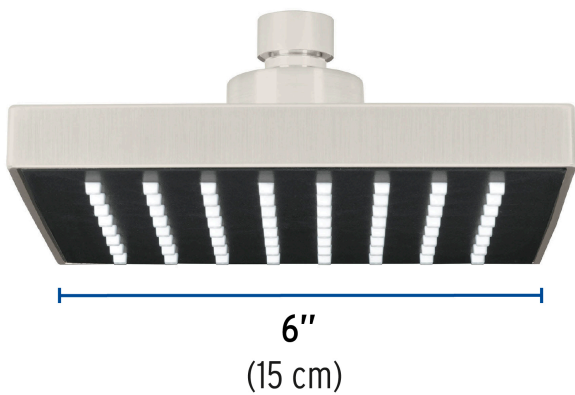

Imágenes complementarias

Para mayor flujo de agua se puede retirar el reductor

Altura (h)	Presión		
	kPa	kgf / cm²	PSI
2 m	20	0.2	2.8
3 m	30	0.3	4.2
4 m	40	0.4	5.6