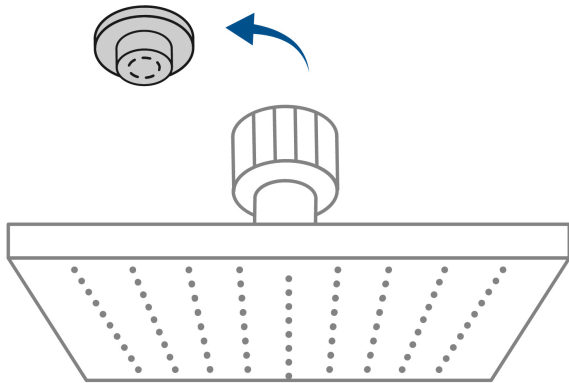

FOSET AQUA

CÓDIGO: 46741 CLAVE: R-404SN

Regadera cuadrada 6", ABS, sin brazo, satín, AQUA

- Cabeza de ABS
- Para mayor flujo de agua se puede retirar el reductor
- Compatible con el brazo y chapetón BCH-600N marca Foset ®

Certificaciones y garantías

- Cumple la norma NOM-008-CONAGUA

Especificaciones

Medida	6" (15 cm)
Acabado	Satín
Presión de trabajo mínima	0.25 kgf/cm ²
Conexión de entrada	1/2" - 14 NPT
Empaque individual	Caballote
Inner	3
Master	12
Pallet	576

País de origen

Fabricado en China bajo las estrictas especificaciones de GRUPO TRUPER

Imágenes complementarias

Para mayor flujo de agua se puede retirar el reductor

Altura (h)	Presión		
	kPa	kgf / cm ²	PSI
2 m	20	0.2	2.8
3 m	30	0.3	4.2
4 m	40	0.4	5.6