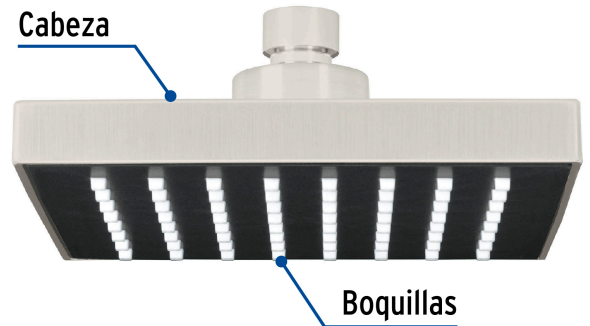

FOSET AQUA

CÓDIGO: 46741 CLAVE: R-404SN

Regadera cuadrada 6", ABS, sin brazo, satín, AQUA

- Cabeza de ABS
- Para mayor flujo de agua se puede retirar el reductor
- Compatible con el brazo y chapetón BCH-600N marca Foset ®

Certificaciones y garantías

- Cumple la norma NOM-008-CONAGUA

Especificaciones

Medida	6" (15 cm)
Acabado	Satín
Presión de trabajo mínima	0.25 kgf/cm ²
Conexión de entrada	1/2" - 14 NPT
Empaque individual	Caballote
Inner	3
Master	12
Pallet	576

País de origen

Fabricado en China bajo las estrictas especificaciones de GRUPO TRUPER

Imágenes complementarias

Para mayor flujo de agua se puede retirar el reductor

Altura (h)	Presión		
	kPa	kgf / cm ²	PSI
2 m	20	0.2	2.8
3 m	30	0.3	4.2
4 m	40	0.4	5.6