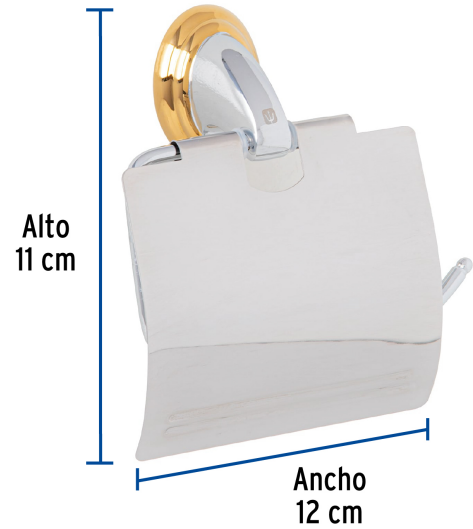

FOSET AQUA

CÓDIGO: 45981 CLAVE: AQA-82G

Portarrollo con cubierta, cromo-oro, FOSET AQUA

- Cubierta de acero inoxidable
- Barra de acero
- Con sistema de montaje para semiempotrar
- Incluye llave allen, taquetes y tornillería para su instalación

Certificaciones y garantías

Especificaciones

Acabado	Cromo-oro
Medidas de la cubierta (Ancho x alto)	12 x 11 cm
Peso	160 g
Empaque individual	Caja
Inner	6
Máster	24
Pallet	432

País de origen

Fabricado en China bajo las estrictas especificaciones de GRUPO TRUPER

Imágenes complementarias

EMPAQUE INNER

Contiene: 6 piezas

Peso: 1.62 kg (3.6 lb)

EMPAQUE MASTER

Contiene: 4 inner (24 piezas)

Peso: 6.98 kg (15.4 lb)