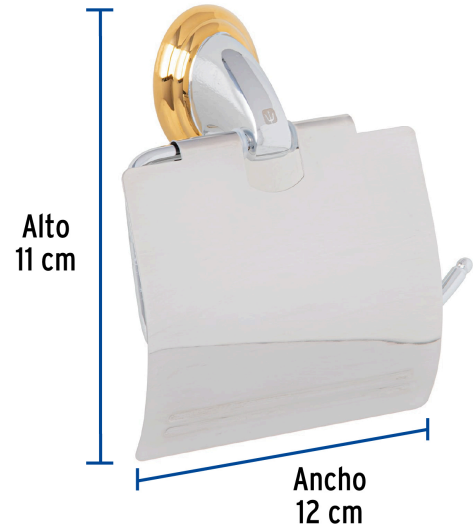

Imágenes complementarias