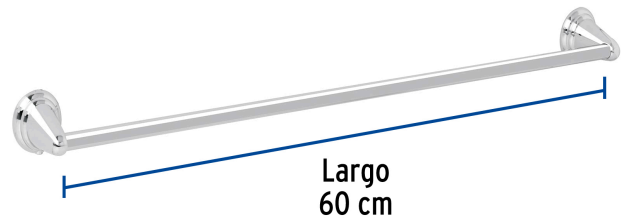

FOSET AQUA

CÓDIGO: 45992 CLAVE: AQA-86

Toallero de barra largo, cromo, FOSET AQUA

- Barra de acero inoxidable y soportes metálicos
- Con sistema de montaje para semiempotrar
- Incluye llave allen, taquetes y tornillería para su instalación

Certificaciones y garantías

Especificaciones

Acabado	Cromo
Largo	60 cm
Peso	140 g
Empaque individual	Caja
Inner	6
Master	24
Pallet	288

País de origen

Fabricado en China bajo las estrictas especificaciones de GRUPO TRUPER

Imágenes complementarias

EMPAQUE INDIVIDUAL

Peso: 0.29 kg (0.6 lb)

EMPAQUE INNER

Contiene: 6 piezas

Peso: 1.9 kg (4.2 lb)

Imágenes complementarias

EMPAQUE MASTER

Contiene: 4 inner (24 piezas)

Peso: 8.52 kg (18.8 lb)