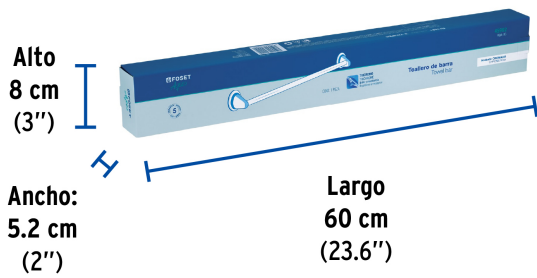

FOSET AQUA

CÓDIGO: 45992 CLAVE: AQA-86

Toallero de barra largo, cromo, FOSET AQUA

- Barra de acero inoxidable y soportes metálicos
- Con sistema de montaje para semiempotrar
- Incluye llave allen, taquetes y tornillería para su instalación

Certificaciones y garantías

Especificaciones

Acabado	Cromo
Largo	60 cm
Peso	140 g
Empaque individual	Caja
Inner	6
Master	24
Pallet	288

País de origen

Fabricado en China bajo las estrictas especificaciones de GRUPO TRUPER

Imágenes complementarias

EMPAQUE INDIVIDUAL

Peso: 0.29 kg (0.6 lb)

EMPAQUE INNER

Contiene: 6 piezas

Peso: 1.9 kg (4.2 lb)

Imágenes complementarias

EMPAQUE MASTER

Contiene: 4 inner (24 piezas)

Peso: 8.52 kg (18.8 lb)