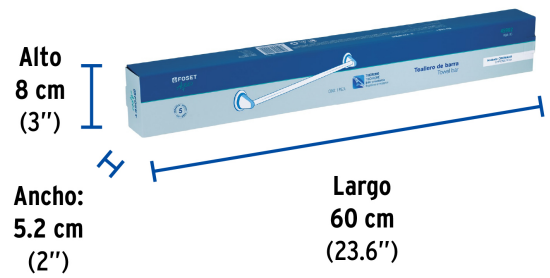

EMPAQUE INDIVIDUAL