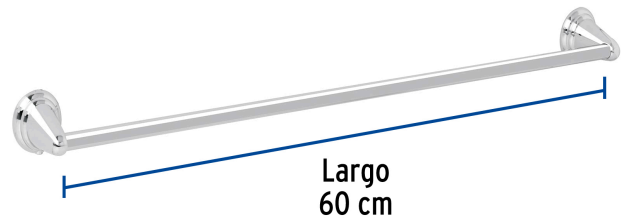

Imágenes complementarias