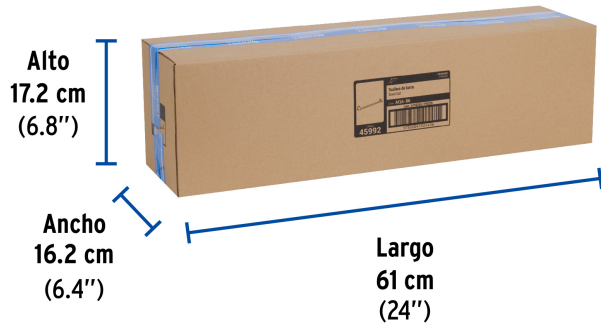

## Especificaciones

Acabado	Cromo
Largo	60 cm
Peso	140 g
Empaque individual	Caja
Inner	6
Máster	24
Pallet	288

## Imágenes complementarias

**EMPAQUE INNER**

Contiene: 6 piezas

Peso: 1.9 kg (4.2 lb)

**EMPAQUE MASTER**

Contiene: 4 inner (24 piezas)

Peso: 8.52 kg (18.8 lb)