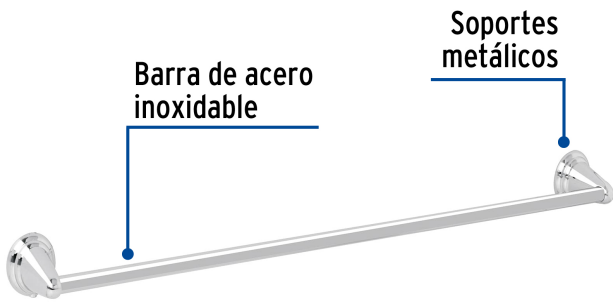

Imágenes complementarias