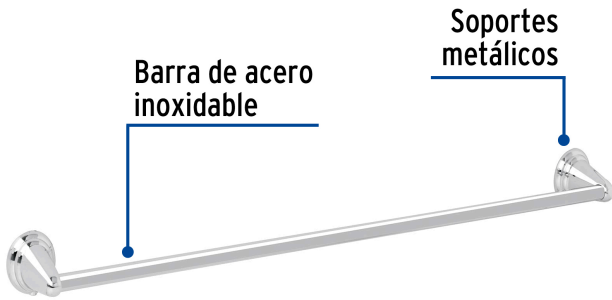

FOSET AQUA

CÓDIGO: 45992 CLAVE: AQA-86

Toallero de barra largo, cromo, FOSET AQUA

- Barra de acero inoxidable y soportes metálicos
- Con sistema de montaje para semiempotrar
- Incluye llave allen, taquetes y tornillería para su instalación

Certificaciones y garantías

Especificaciones

Acabado	Cromo
Largo	60 cm
Peso	140 g
Empaque individual	Caja
Inner	6
Master	24
Pallet	288

País de origen

Fabricado en China bajo las estrictas especificaciones de GRUPO TRUPER

Imágenes complementarias

EMPAQUE INDIVIDUAL

Peso: 0.29 kg (0.6 lb)

EMPAQUE INNER

Contiene: 6 piezas

Peso: 1.9 kg (4.2 lb)

Imágenes complementarias

EMPAQUE MASTER