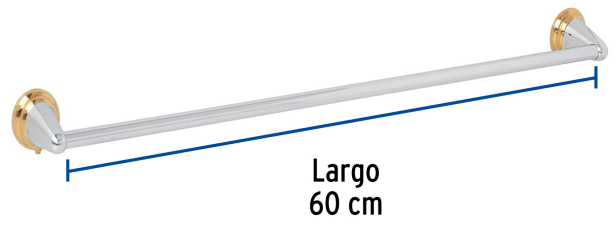

FOSET AQUA

CÓDIGO: 45993 CLAVE: AQA-86G

Toallero de barra largo, cromo-oro, FOSET AQUA

- Barra de acero inoxidable y soportes metálicos
- Con sistema de montaje para semiempotrar
- Incluye llave allen, taquetes y tornillería para su instalación

Certificaciones y garantías

Especificaciones

Acabado	Cromo-oro
Largo	60 cm
Peso	140 g
Empaque individual	Caja
Inner	6
Máster	24
Pallet	288

País de origen

Fabricado en China bajo las estrictas especificaciones de GRUPO TRUPER

Imágenes complementarias

EMPAQUE INDIVIDUAL

Peso: 0.29 kg (0.6 lb)

Imágenes complementarias

EMPAQUE INNER

Contiene: 6 piezas

Peso: 1.98 kg (4.4 lb)

EMPAQUE MASTER

Contiene: 4 inner (24 piezas)

Peso: 8.66 kg (19 lb)