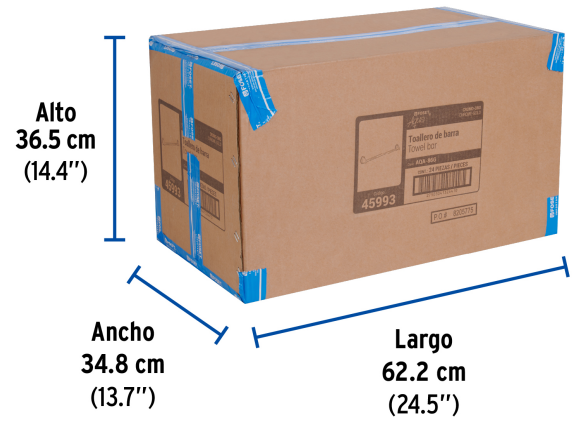

Certificaciones y garantías

Especificaciones

Acabado	Cromo-oro
Largo	60 cm
Peso	140 g
Empaque individual	Caja
Inner	6
Máster	24
Pallet	288

País de origen

Fabricado en China bajo las estrictas especificaciones de GRUPO TRUPER

Imágenes complementarias

EMPAQUE INDIVIDUAL

Peso: 0.29 kg (0.6 lb)

Imágenes complementarias

EMPAQUE INNER

Contiene: 6 piezas

Peso: 1.98 kg (4.4 lb)

EMPAQUE MASTER

Contiene: 4 inner (24 piezas)

Peso: 8.66 kg (19 lb)