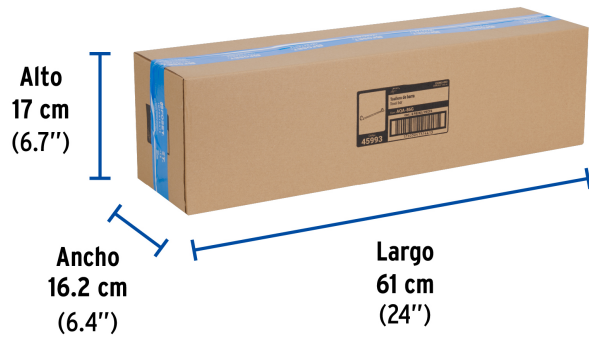

Certificaciones y garantías

Especificaciones

Acabado	Cromo-oro
Largo	60 cm
Peso	140 g
Empaque individual	Caja
Inner	6
Máster	24
Pallet	288

País de origen

Fabricado en China bajo las estrictas especificaciones de GRUPO TRUPER

Imágenes complementarias

EMPAQUE INDIVIDUAL

Peso: 0.29 kg (0.6 lb)

Imágenes complementarias

EMPAQUE INNER

Contiene: 6 piezas

Peso: 1.98 kg (4.4 lb)

EMPAQUE MASTER

Contiene: 4 inner (24 piezas)

Peso: 8.66 kg (19 lb)