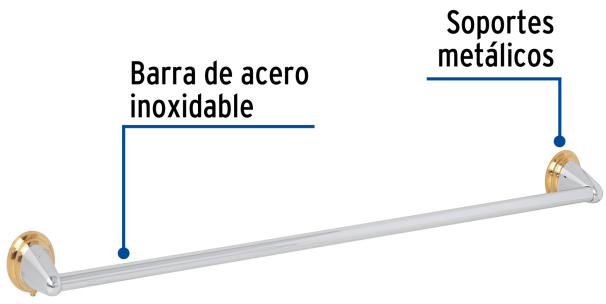

FOSET AQUA

CÓDIGO: 45993 CLAVE: AQA-86G

Toallero de barra largo, cromo-oro, FOSET AQUA

- Barra de acero inoxidable y soportes metálicos
- Con sistema de montaje para semiempotrar
- Incluye llave allen, taquetes y tornillería para su instalación

Certificaciones y garantías

Especificaciones

Acabado	Cromo-oro
Largo	60 cm
Peso	140 g
Empaque individual	Caja
Inner	6
Máster	24
Pallet	288

País de origen

Fabricado en China bajo las estrictas especificaciones de GRUPO TRUPER

Imágenes complementarias

EMPAQUE INDIVIDUAL

Peso: 0.29 kg (0.6 lb)

Imágenes complementarias

EMPAQUE INNER

Contiene: 6 piezas

Peso: 1.98 kg (4.4 lb)

EMPAQUE MASTER

Contiene: 4 inner (24 piezas)

Peso: 8.66 kg (19 lb)