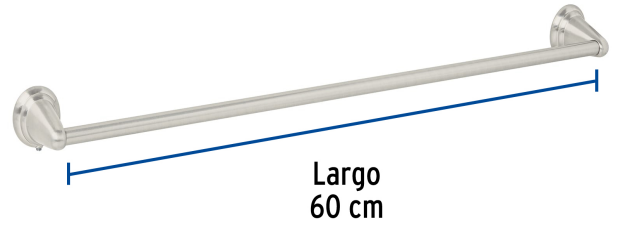

Imágenes complementarias