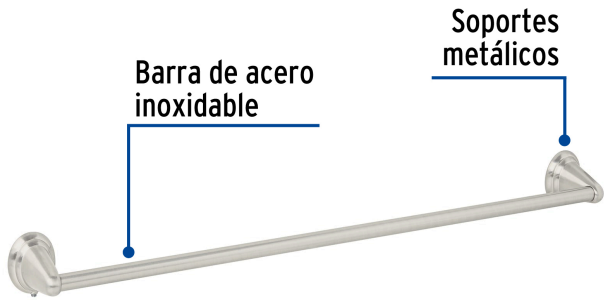

FOSET AQUA

CÓDIGO: 45994 CLAVE: AQA-86N

Toallero de barra largo, níquel satín, FOSET AQUA

- Barra de acero inoxidable y soportes metálicos
- Con sistema de montaje para semiempotrar
- Incluye llave allen, taquetes y tornillería para su instalación

Certificaciones y garantías

Especificaciones

Acabado	Satín
Largo	60 cm
Peso	140 g
Empaque individual	Caja
Inner	6
Máster	24
Pallet	288

País de origen

Fabricado en China bajo las estrictas especificaciones de GRUPO TRUPER

Imágenes complementarias

EMPAQUE INDIVIDUAL

Peso: 0.29 kg (0.6 lb)

Imágenes complementarias

EMPAQUE INNER

Contiene: 6 piezas

Peso: 1.96 kg (4.3 lb)

EMPAQUE MASTER