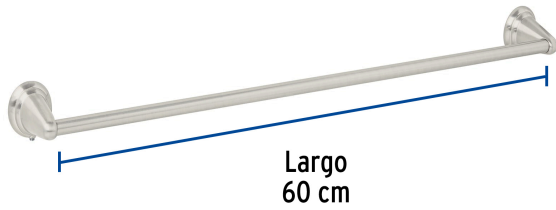

FOSET AQUA

CÓDIGO: 45994 CLAVE: AQUA-86N

Toallero de barra largo, níquel satín, FOSET AQUA

- Barra de acero inoxidable y soportes metálicos
- Con sistema de montaje para semiempotrar
- Incluye llave allen, taquetes y tornillería para su instalación

Certificaciones y garantías

Especificaciones

Acabado	Satín
Largo	60 cm
Peso	140 g
Empaque individual	Caja
Inner	6
Master	24
Pallet	288

País de origen

Fabricado en China bajo las estrictas especificaciones de GRUPO TRUPER

Imágenes complementarias

Imágenes complementarias

EMPAQUE INDIVIDUAL

Peso: 0.29 kg (0.6 lb)

EMPAQUE INNER

Contiene: 6 piezas

Peso: 1.96 kg (4.3 lb)

EMPAQUE MASTER

Contiene: 4 inner (24 piezas)

Peso: 8.56 kg (18.9 lb)

Imágenes complementarias