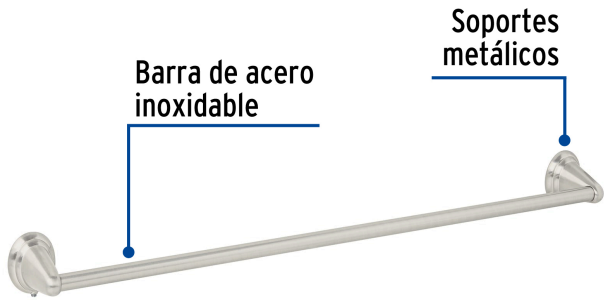

Imágenes complementarias