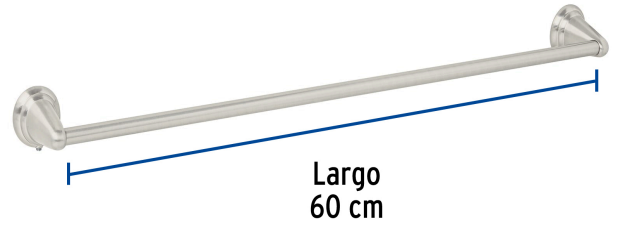

FOSET AQUA

CÓDIGO: 45994 CLAVE: AQA-86N

Toallero de barra largo, níquel satín, FOSET AQUA

- Barra de acero inoxidable y soportes metálicos
- Con sistema de montaje para semiempotrar
- Incluye llave allen, taquetes y tornillería para su instalación

Certificaciones y garantías

Especificaciones

Acabado	Satín
Largo	60 cm
Peso	140 g
Empaque individual	Caja
Inner	6
Máster	24
Pallet	288

País de origen

Fabricado en China bajo las estrictas especificaciones de GRUPO TRUPER

Imágenes complementarias

EMPAQUE INDIVIDUAL

Peso: 0.29 kg (0.6 lb)

Imágenes complementarias

EMPAQUE INNER

Contiene: 6 piezas

Peso: 1.96 kg (4.3 lb)

EMPAQUE MASTER

Contiene: 4 inner (24 piezas)

Peso: 8.56 kg (18.9 lb)