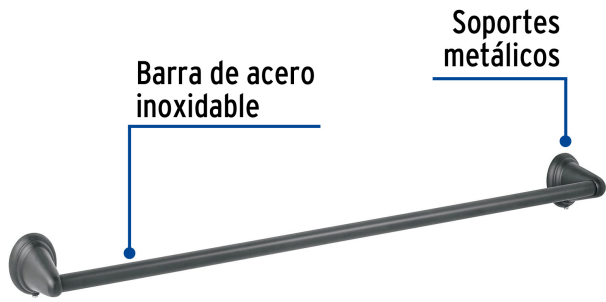

FOSET AQUA

CÓDIGO: 45995 CLAVE: AQA-86M

Toallero de barra largo, negro, FOSET AQUA

- Barra de acero inoxidable y soportes metálicos
- Con sistema de montaje para semiempotrar
- Incluye llave allen, taquetes y tornillería para su instalación

Certificaciones y garantías

Especificaciones

Acabado	Negro mate
Largo	60 cm
Peso	140 g
Empaque individual	Caja
Inner	6
Máster	24
Pallet	288

País de origen

Fabricado en China bajo las estrictas especificaciones de GRUPO TRUPER

Imágenes complementarias

EMPAQUE INDIVIDUAL

Peso: 0.28 kg (0.6 lb)

Imágenes complementarias

EMPAQUE INNER

Contiene: 6 piezas

Peso: 1.94 kg (4.3 lb)

EMPAQUE MASTER