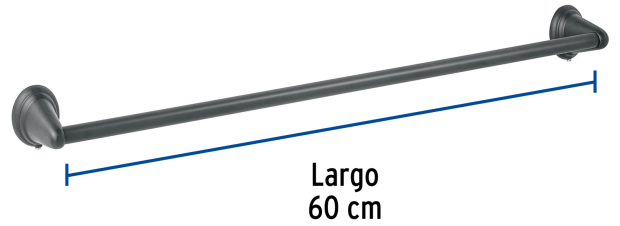

Imágenes complementarias