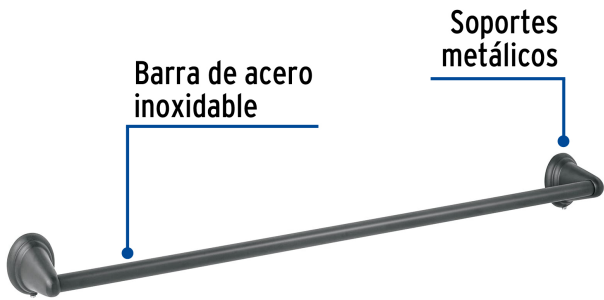

Imágenes complementarias