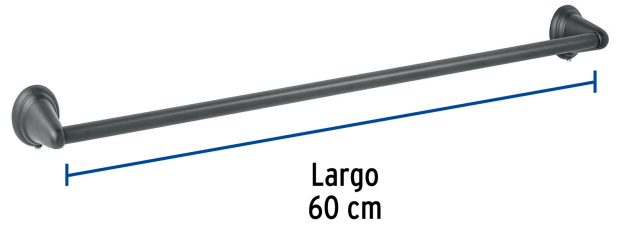

FOSET AQUA

CÓDIGO: 45995 CLAVE: AQA-86M

Toallero de barra largo, negro, FOSET AQUA

- Barra de acero inoxidable y soportes metálicos
- Con sistema de montaje para semiempotrar
- Incluye llave allen, taquetes y tornillería para su instalación

Certificaciones y garantías

Especificaciones

Acabado	Negro mate
Largo	60 cm
Peso	140 g
Empaque individual	Caja
Inner	6
Máster	24
Pallet	288

País de origen

Fabricado en China bajo las estrictas especificaciones de GRUPO TRUPER

Imágenes complementarias

EMPAQUE INDIVIDUAL

Peso: 0.28 kg (0.6 lb)

Imágenes complementarias

EMPAQUE INNER

Contiene: 6 piezas

Peso: 1.94 kg (4.3 lb)

EMPAQUE MASTER

Contiene: 4 inner (24 piezas)

Peso: 8.58 kg (18.9 lb)