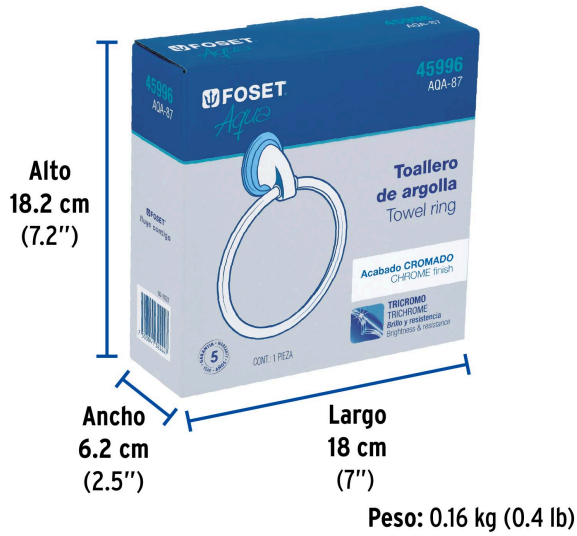

EMPAQUE INDIVIDUAL