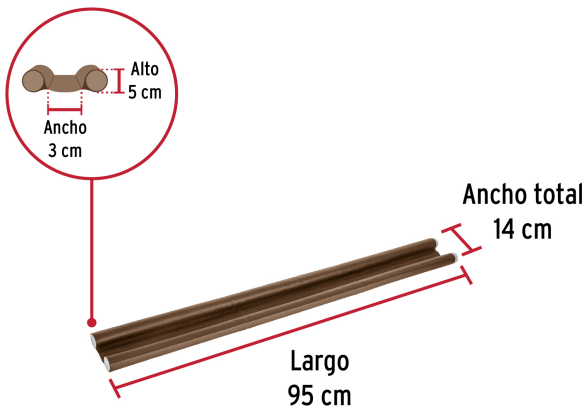

HERMEX

CÓDIGO: 46363 CLAVE: GUPO-101

Guardapolvo con funda 95 cm, café, HERMEX

- Cubierta de PVC y rodillos de polietileno
- Evita la entrada de polvo, aire e insectos
- Funda fácil de lavar
- Puede cortarse para ajustar al tamaño deseado de la puerta
- Ideal para mantener la temperatura y reducir el ruido

**Reduce el ruido****Mantiene la temperatura****Evita la entrada de aire y polvo****Mantiene la temperatura****Certificaciones y garantías****Especificaciones**

Color	Café
Dimensiones (largo x ancho total)	95 x 14 cm
Dimensiones (alto x ancho)	5 x 3 cm
Espesor de puerta	3 cm
Inner	6
Máster	54
Pallet	648

País de origen**Fabricado en China bajo las estrictas especificaciones de GRUPO TRUPER**

Imágenes complementarias

Imágenes complementarias

EMPAQUE INDIVIDUAL

EMPAQUE INNER

EMPAQUE MÁSTER