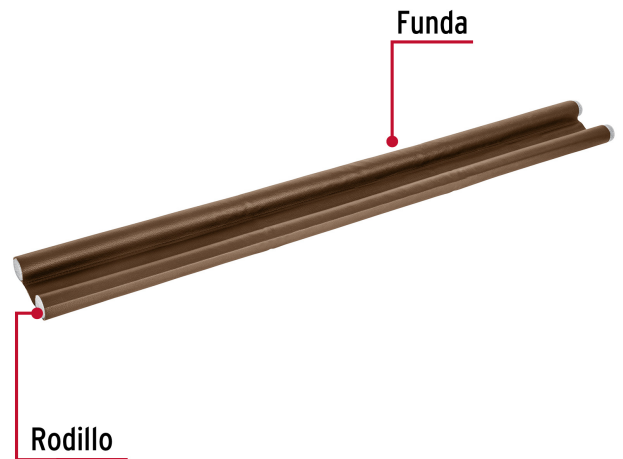

Imágenes complementarias