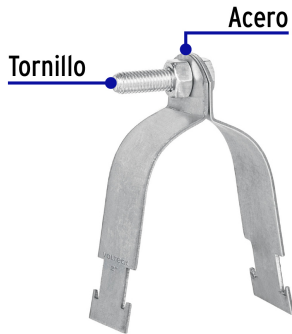

Imágenes complementarias

Para sujeción de tuberías