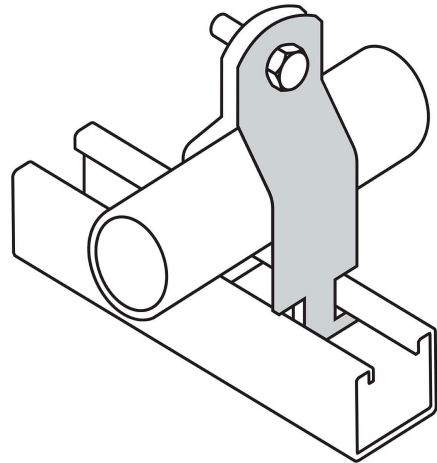

Imágenes complementarias

Para sujeción de tuberías