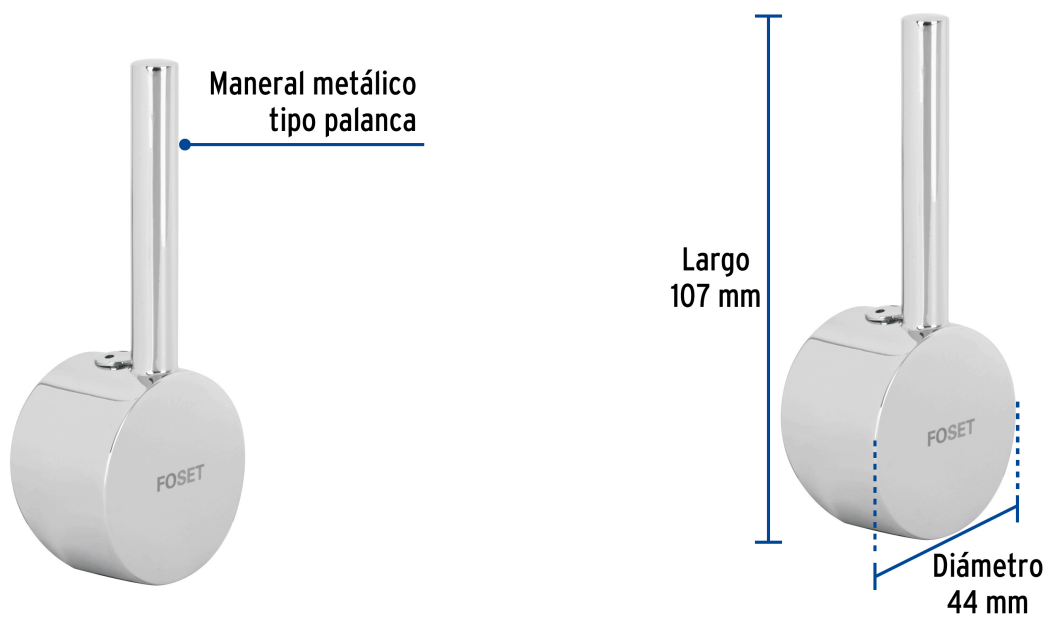

FOSET ELEMENT

CÓDIGO: 46445 CLAVE: ELFM-84

Maneral para monomando ELF-84, cromo, ELEMENT

- Maneral tipo palanca metálico
- Para monomando de fregadero modelo ELF-84 marca Fosset Element®

Certificaciones y garantías

Especificaciones

Acabado	Cromo
Largo	107 mm
Diámetro	44 mm
Peso	85 g
Empaque individual	Caja
Inner	4
Master	24
Pallet	3072

País de origen

Fabricado en China bajo las estrictas especificaciones de GRUPO TRUPER

Imágenes complementarias

Para monomando de fregadero

ELF-84