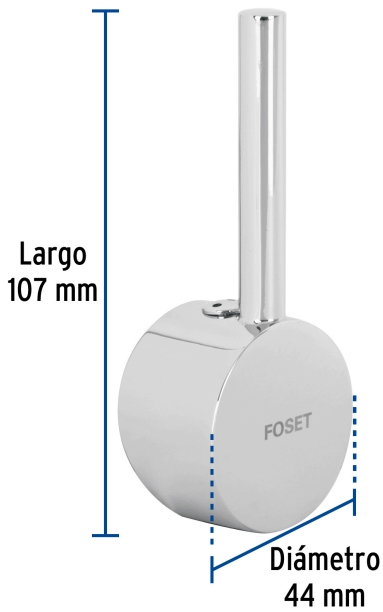

FOSET ELEMENT

CÓDIGO: 46445 CLAVE: ELFM-84

Maneral para monomando ELF-84, cromo, ELEMENT

- Maneral tipo palanca metálico
- Para monomando de fregadero modelo ELF-84 marca Foset Element®

**Certificaciones y garantías****Especificaciones**

Acabado	Cromo
Largo	107 mm
Diámetro	44 mm
Peso	85 g
Empaque individual	Caja
Inner	4
Máster	24
Pallet	3072

País de origen**Fabricado en China bajo las estrictas especificaciones de GRUPO TRUPER**

Imágenes complementarias

Para monomando de fregadero

ELF-84

EMPAQUE INNER

Contiene: 4 piezas

Peso: 0.44 kg (1 lb)