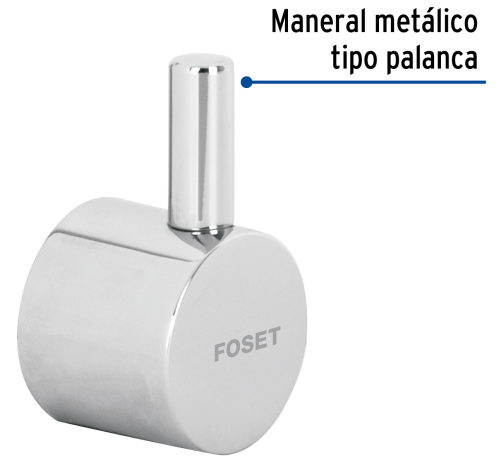

FOSET ELEMENT

CÓDIGO: 46446 CLAVE: ELFMC-84

Maneral para salida chica monomando ELF-84, cromo, ELEMENT

- Maneral tipo palanca metálico
- Para salida chica de monomando de fregadero modelo ELF-84 marca Foset Element®

**Certificaciones y garantías****Especificaciones**

Acabado	Cromo
Largo	47 mm
Diámetro	28 mm
Peso	33 g
Empaque individual	Caja
Inner	4
Máster	24
Pallet	9504

País de origen**Fabricado en China bajo las estrictas especificaciones de GRUPO TRUPER**

Imágenes complementarias

Para salida chica de monomando de fregadero

ELF-84

Maneral metálico tipo palanca

Largo 47 mm

Diámetro 28 mm

EMPAQUE INNER

Alto 7.8 cm (3")

Ancho 6 cm (2.4")

Largo 8 cm (3")

Contiene: 4 piezas

Peso: 0.18 kg (0.4 lb)

Imágenes complementarias

EMPAQUE MÁSTER

Contiene: 6 inner (24 piezas)

Peso: 1.22 kg (2.7 lb)