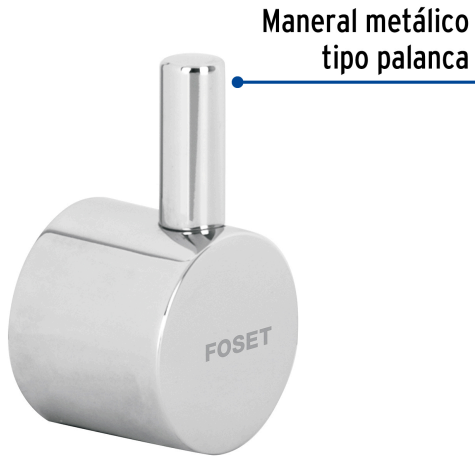

FOSET ELEMENT

CÓDIGO: 46446 CLAVE: ELFMC-84

Maneral para salida chica monomando ELF-84, cromo, ELEMENT

- Maneral tipo palanca metálico
- Para salida chica de monomando de fregadero modelo ELF-84 marca Foset Element®

**Certificaciones y garantías****Especificaciones**

Acabado	Cromo
Largo	47 mm
Diámetro	28 mm
Peso	33 g
Empaque individual	Caja
Inner	4
Master	24
Pallet	9504

País de origen**Fabricado en China bajo las estrictas especificaciones de GRUPO TRUPER**

Imágenes complementarias

Para salida chica de monomando de fregadero

ELF-84