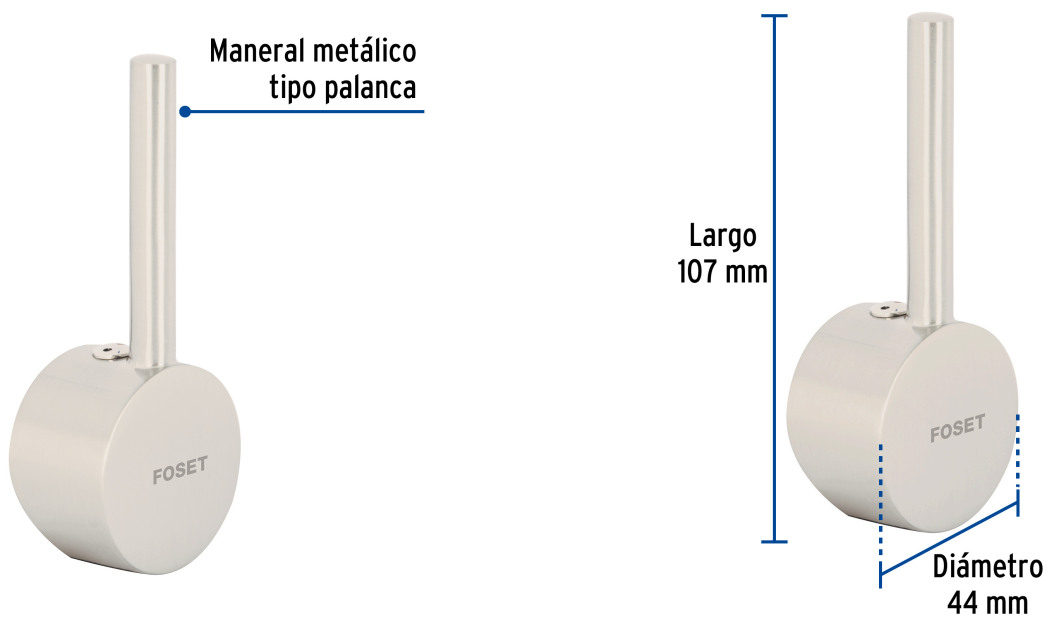

FOSET ELEMENT

CÓDIGO: 46447 CLAVE: ELFM-84N

Maneral para monomando ELF-84, satín, ELEMENT

- Maneral tipo palanca metálico
- Para monomando de fregadero modelo ELF-84N marca Foset Element®

Certificaciones y garantías

Especificaciones

Acabado	Satín
Largo	107 mm
Diámetro	44 mm
Peso	85 g
Empaque individual	Caja
Inner	4
Master	24
Pallet	3648

País de origen

Fabricado en China bajo las estrictas especificaciones de GRUPO TRUPER

Imágenes complementarias

Para monomando de fregadero

ELF-84N