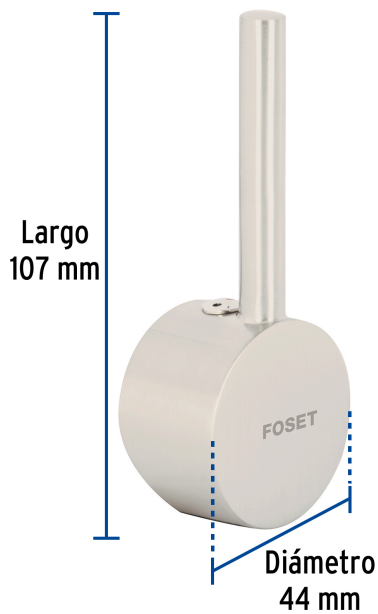

FOSET ELEMENT

CÓDIGO: 46447 CLAVE: ELFM-84N

Maneral para monomando ELF-84, satín, ELEMENT

- Maneral tipo palanca metálico
- Para monomando de fregadero modelo ELF-84N marca Foset Element®

Certificaciones y garantías

Especificaciones

Acabado	Satín
Largo	107 mm
Diámetro	44 mm
Peso	85 g
Empaque individual	Caja
Inner	4
Máster	24
Pallet	3648

País de origen

Fabricado en China bajo las estrictas especificaciones de GRUPO TRUPER

Imágenes complementarias

Para monomando de fregadero

ELF-84N

Maneral metálico
tipo palanca

Imágenes complementarias

EMPAQUE INNER

Contiene: 4 piezas

Peso: 0.44 kg (1 lb)