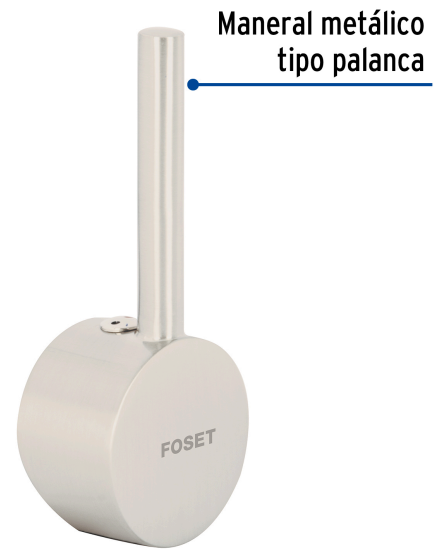

FOSET ELEMENT

CÓDIGO: 46447 CLAVE: ELFM-84N

Maneral para monomando ELF-84, satín, ELEMENT

- Maneral tipo palanca metálico
- Para monomando de fregadero modelo ELF-84N marca Foset Element®

Certificaciones y garantías

Especificaciones

Acabado	Satín
Largo	107 mm
Diámetro	44 mm
Peso	85 g
Empaque individual	Caja
Inner	4
Máster	24
Pallet	3648

País de origen

Fabricado en China bajo las estrictas especificaciones de GRUPO TRUPER

Imágenes complementarias

Para monomando de fregadero

ELF-84N

Maneral metálico
tipo palanca

Imágenes complementarias

EMPAQUE INNER

Contiene: 4 piezas

Peso: 0.44 kg (1 lb)