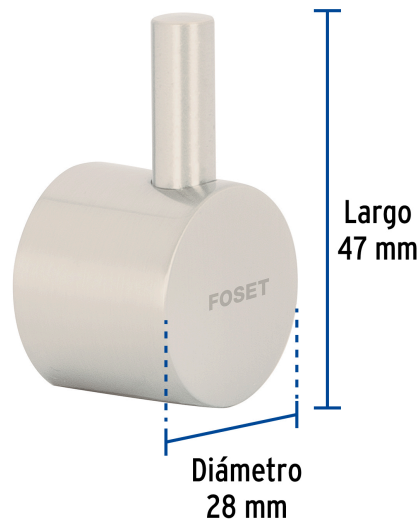

FOSET ELEMENT

CÓDIGO: 46448 CLAVE: ELFMC-84N

Maneral para salida chica monomando ELF-84, satín, ELEMENT

- Maneral tipo palanca metálico
- Para salida chica de monomando de fregadero modelo ELF-84N marca Foset Element®

**Certificaciones y garantías****Especificaciones**

Acabado	Satín
Largo	47 mm
Diámetro	28 mm
Peso	33 g
Empaque individual	Caja
Inner	4
Master	24
Pallet	7920

País de origen**Fabricado en China bajo las estrictas especificaciones de GRUPO TRUPER**

Imágenes complementarias

Para salida chica de monomando de fregadero

ELF-84N