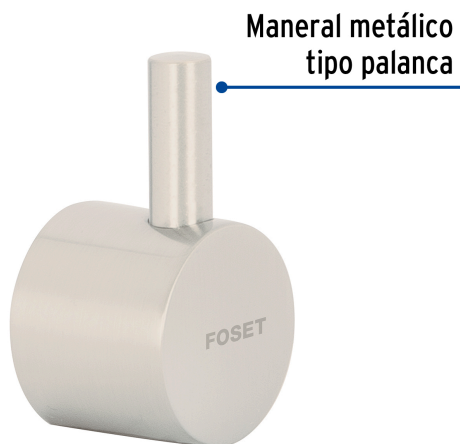

FOSET ELEMENT

CÓDIGO: 46448 CLAVE: ELFMC-84N

Maneral para salida chica monomando ELF-84, satín, ELEMENT

- Maneral tipo palanca metálico
- Para salida chica de monomando de fregadero modelo ELF-84N marca Foset Element®

**Certificaciones y garantías****Especificaciones**

Acabado	Satín
Largo	47 mm
Diámetro	28 mm
Peso	33 g
Empaque individual	Caja
Inner	4
Master	24
Pallet	7920

País de origen**Fabricado en China bajo las estrictas especificaciones de GRUPO TRUPER**

Imágenes complementarias

Para salida chica de monomando de fregadero

ELF-84N