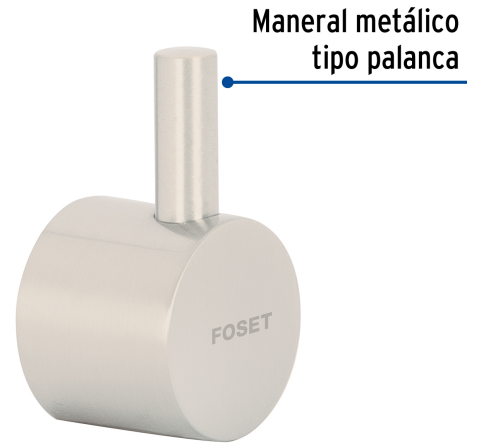

FOSET ELEMENT

CÓDIGO: 46448 CLAVE: ELFMC-84N

Maneral para salida chica monomando ELF-84, satín, ELEMENT

- Maneral tipo palanca metálico
- Para salida chica de monomando de fregadero modelo ELF-84N marca Foset Element®

**Certificaciones y garantías****Especificaciones**

Acabado	Satín
Largo	47 mm
Diámetro	28 mm
Peso	33 g
Empaque individual	Caja
Inner	4
Máster	24
Pallet	7920

País de origen**Fabricado en China bajo las estrictas especificaciones de GRUPO TRUPER**

Imágenes complementarias

Para salida chica de monomando de fregadero

ELF-84N

Maneral metálico tipo palanca

Largo 47 mm

Diámetro 28 mm

EMPAQUE INNER

Alto 8.2 cm (3.2")

Ancho 6.2 cm (2.4")

Largo 8.3 cm (3.3")

Contiene: 4 piezas

Peso: 0.18 kg (0.4 lb)

Imágenes complementarias

EMPAQUE MÁSTER

Contiene: 6 inner (24 piezas)

Peso: 1.2 kg (2.6 lb)