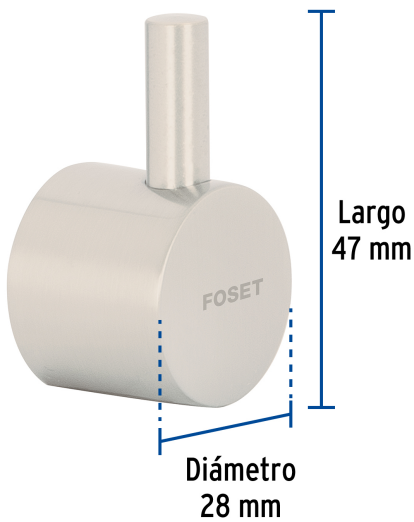

FOSET ELEMENT

CÓDIGO: 46448 CLAVE: ELFMC-84N

Maneral para salida chica monomando ELF-84, satín, ELEMENT

- Maneral tipo palanca metálico
- Para salida chica de monomando de fregadero modelo ELF-84N marca Foset Element®

**Certificaciones y garantías****Especificaciones**

Acabado	Satín
Largo	47 mm
Diámetro	28 mm
Peso	33 g
Empaque individual	Caja
Inner	4
Máster	24
Pallet	7920

País de origen**Fabricado en China bajo las estrictas especificaciones de GRUPO TRUPER**

Imágenes complementarias

Para salida chica de monomando de fregadero

ELF-84N

Maneral metálico tipo palanca

Largo 47 mm

Diámetro 28 mm

EMPAQUE INNER

Alto 8.2 cm (3.2")

Ancho 6.2 cm (2.4")

Largo 8.3 cm (3.3")

Contiene: 4 piezas

Peso: 0.18 kg (0.4 lb)

Imágenes complementarias

EMPAQUE MÁSTER

Contiene: 6 inner (24 piezas)

Peso: 1.2 kg (2.6 lb)