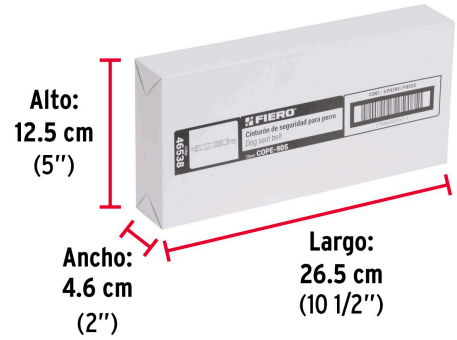

FIERO

CÓDIGO: 46538 CLAVE: COPE-90S

Correa de perro para cinturón de seguridad 90cm, FIERO

- Cinta de poliéster y bandola metálica
- Inserto de acero compatible con la mayoría de los autos
- Diseño de amortiguación elástica
- Debe usarse con arnés

Certificaciones y garantías

• Garantizado contra defectos de fabricación o mano de obra. La garantía se puede hacer válida con cualquier distribuidor de TRUPER

Especificaciones

Largo	90 cm
Ancho	2.6 cm
Empaque individual	Caballote
Inner	6
Máster	96
Pallet	4608

Diseño de amortiguación elástica

Imágenes complementarias

EMPAQUE INDIVIDUAL

Peso: 0.08 kg (0.2 lb)

EMPAQUE INNER

Contiene: 6 piezas

Peso: 0.54 kg (1.2 lb)