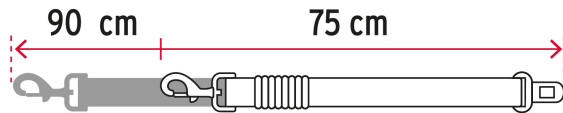

FIERO

CÓDIGO: 46538 CLAVE: COPE-90S

Correa de perro para cinturón de seguridad 90cm, FIERO

- Cinta de poliéster y bandola metálica
- Inserto de acero compatible con la mayoría de los autos
- Diseño de amortiguación elástica
- Debe usarse con arnés

País de origen

Fabricado en China bajo las estrictas especificaciones de GRUPO TRUPER

Imágenes complementarias

Inserto de acero compatible con la mayoría de los autos

Con bandola metálica

Cinta de poliéster de 2.6 cm de ancho

Diseño de amortiguación elástica

Imágenes complementarias

EMPAQUE INDIVIDUAL

Peso: 0.08 kg (0.2 lb)

EMPAQUE INNER

Contiene: 6 piezas

Peso: 0.54 kg (1.2 lb)