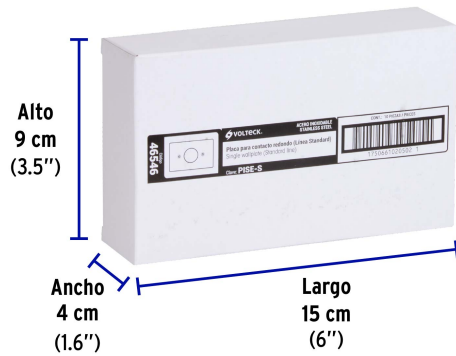

Datos de empaque	
Empaque Individual: Bolsa	
Empaque logístico	Cantidad
Inner	10
Master	200
Pallet	18000

Certificaciones y garantías

Producto fabricado en China bajo las estrictas especificaciones de Truper

© 2026 TRUPER, S.A. DE C.V. TODOS LOS DERECHOS RESERVADOS.

Placa de acero inoxidable

Largo de
ventana
35.4 mm

Largo
114 mm

Ancho
70 mm

EMPAQUE INDIVIDUAL

Alto
18.5 cm
(7.3")

Largo
8.6 cm
(3.4")

Peso: 0.04 kg (0 lb)

EMPAQUE INNER

Alto
9 cm
(3.5")

Ancho
4 cm
(1.6")

Largo
15 cm
(6")

Contiene: 10 piezas

Peso: 0.47 kg (1 lb)

EMPAQUE MÁSTER

Alto
20.2 cm
(8")

Ancho
22.8 cm
(9")

Largo
31.8 cm
(12.5")

Contiene: 20 inner (200 piezas)

Peso: 9.88 kg (21.8 lb)