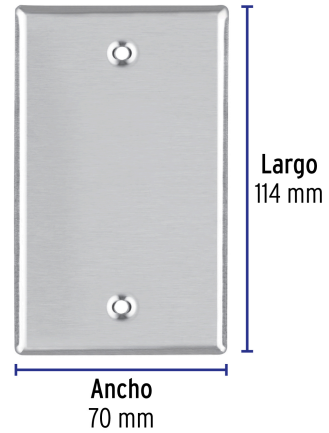

## Placa de Acero Inoxidable ciega, Línea Standard

- Fabricada en aluminio

Especificaciones técnicas	
Tipo de placa	Ciega
Espesor	0.7 mm

Datos de empaque	
Empaque Individual: Bolsa	
Empaque logístico	Cantidad
Inner	10
Master	200
Pallet	12800

**EMPAQUE INDIVIDUAL**

Alto  
18.5 cm  
(7.3")

Largo  
8.5 cm  
(3.4")

Peso: 0.05 kg (0.1 lb)

**EMPAQUE INNER**

Contiene: 10 piezas

Peso: 0.59 kg (1.3 lb)

**EMPAQUE MASTER**