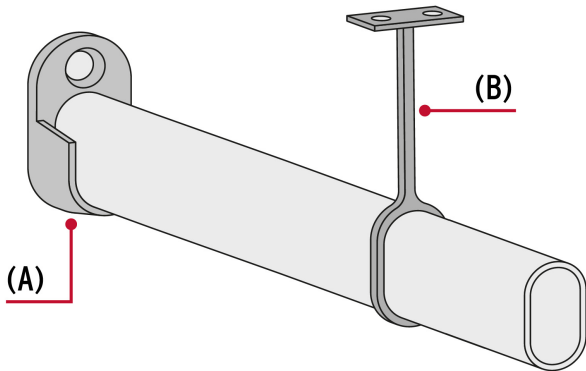

HERMEX

CÓDIGO: 46586 CLAVE: STO-5N

Soporte negro para tubo ovalado de closet, HERMEX

- Metálico acabado negro
- Permite que el peso se distribuya uniformemente en la barra
- Para tubo TO-530N marca Hermex®

**Certificaciones y garantías**

- Garantizado contra defectos de fabricación o mano de obra. La garantía se puede hacer válida con cualquier distribuidor de TRUPER

Especificaciones

Alto	75 mm (3")
Espesor de soporte	5 mm
Dimensiones de la base (ancho x largo)	10.5 x 46 mm (27/64" x 1 27/32")
Dimensiones del orificio (ancho x largo)	30 x 15 mm (1 3/16" x 19/32")
Empaque individual	Bolsa
Inner	10
Master	100
Pallet	21600

País de origen**Fabricado en China bajo las estrictas especificaciones de GRUPO TRUPER**

Imágenes complementarias

Accesorios para instalación de tubo ovalado (no incluidos)

- (A) Brida modelo BT0-5N marca
- (B) Soporte central ST0-5N marca