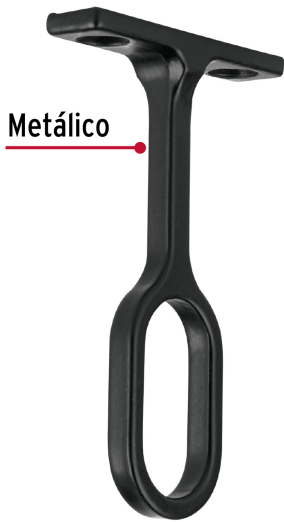

HERMEX

CÓDIGO: 46586 CLAVE: STO-5N

Soporte negro para tubo ovalado de closet, HERMEX

- Metálico acabado negro
- Permite que el peso se distribuya uniformemente en la barra
- Para tubo TO-530N marca Hermex®

**Certificaciones y garantías**

- Garantizado contra defectos de fabricación o mano de obra. La garantía se puede hacer válida con cualquier distribuidor de TRUPER

Especificaciones

Alto	75 mm (3")
Espesor de soporte	5 mm
Dimensiones de la base (ancho x largo)	10.5 x 46 mm (27/64" x 1 27/32")
Dimensiones del orificio (ancho x largo)	30 x 15 mm (1 3/16" x 19/32")
Empaque individual	Bolsa
Inner	10
Master	100
Pallet	21600

País de origen**Fabricado en China bajo las estrictas especificaciones de GRUPO TRUPER**

Imágenes complementarias

Accesorios para instalación de tubo ovalado (no incluidos)

- (A) Brida modelo BT0-5N marca
- (B) Soporte central ST0-5N marca