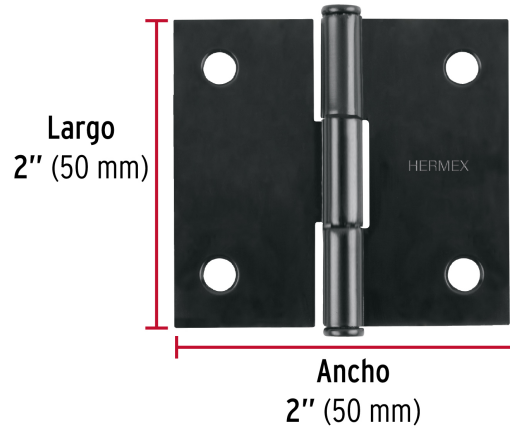

**HERMEX**

CÓDIGO: 46706 CLAVE: BC-206P

**Bisagra cuadrada 2", negro mate, cabeza plana, HERMEX**

- Fabricada en acero con acabado negro mate
- Perno suelto con cabeza plana
- 30% Mayor espesor que las marcas tradicionales
- Para uso en carpintería y en la industria mueblera

**Certificaciones y garantías**

- Garantizado contra defectos de fabricación o mano de obra. La garantía se puede hacer válida con cualquier distribuidor de TRUPER

**Especificaciones**

Medida	2" (50 mm)
Espesor	1.5 mm
Número de orificios	4
Empaque individual	Caja
Inner	10
Máster	100
Pallet	24000

**País de origen****Fabricado en China bajo las estrictas especificaciones de GRUPO TRUPER**

Imágenes complementarias

EMPAQUE INNER

Contiene: 10 piezas

Peso: 0.39 kg (0.9 lb)