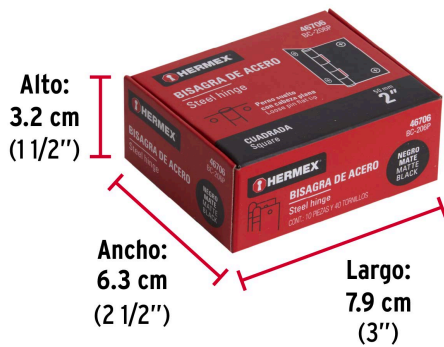

HERMEX

CÓDIGO: 46706 CLAVE: BC-206P

Bisagra cuadrada 2", negro mate, cabeza plana, HERMEX

- Fabricada en acero con acabado negro mate
- Perno suelto con cabeza plana
- 30% Mayor espesor que las marcas tradicionales
- Para uso en carpintería y en la industria mueblera

**Certificaciones y garantías**

- Garantizado contra defectos de fabricación o mano de obra. La garantía se puede hacer válida con cualquier distribuidor de TRUPER

Especificaciones

Medida	2" (50 mm)
Espesor	1.5 mm
Número de orificios	4
Empaque individual	Caja
Inner	10
Master	100
Pallet	24000

País de origen**Fabricado en China bajo las estrictas especificaciones de GRUPO TRUPER**

Imágenes complementarias

EMPAQUE INNER

Contiene: 10 piezas

Peso: 0.39 kg (0.9 lb)

EMPAQUE MASTER

Contiene: 10 inner (100 piezas)

Peso: 4 kg (8.8 lb)

Imágenes complementarias