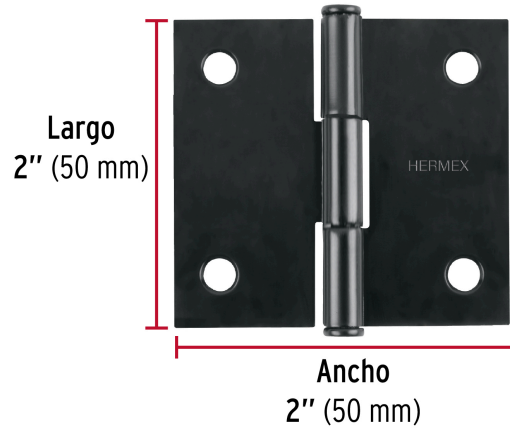

HERMEX

CÓDIGO: 46706 CLAVE: BC-206P

Bisagra cuadrada 2", negro mate, cabeza plana, HERMEX

- Fabricada en acero con acabado negro mate
- Perno suelto con cabeza plana
- 30% Mayor espesor que las marcas tradicionales
- Para uso en carpintería y en la industria mueblera

**Certificaciones y garantías**

- Garantizado contra defectos de fabricación o mano de obra. La garantía se puede hacer válida con cualquier distribuidor de TRUPER

Especificaciones

Medida	2" (50 mm)
Espesor	1.5 mm
Número de orificios	4
Empaque individual	Caja
Inner	10
Master	100
Pallet	24000

País de origen**Fabricado en China bajo las estrictas especificaciones de GRUPO TRUPER**

Imágenes complementarias

EMPAQUE INNER

Contiene: 10 piezas

Peso: 0.39 kg (0.9 lb)

EMPAQUE MASTER

Contiene: 10 inner (100 piezas)

Peso: 4 kg (8.8 lb)

Imágenes complementarias