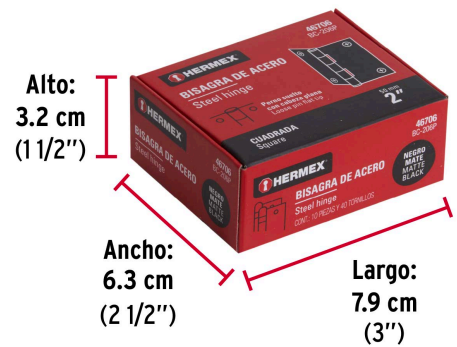

**HERMEX**

CÓDIGO: 46706 CLAVE: BC-206P

**Bisagra cuadrada 2", negro mate, cabeza plana, HERMEX**

- Fabricada en acero con acabado negro mate
- Perno suelto con cabeza plana
- 30% Mayor espesor que las marcas tradicionales
- Para uso en carpintería y en la industria mueblera

**Certificaciones y garantías**

- Garantizado contra defectos de fabricación o mano de obra. La garantía se puede hacer válida con cualquier distribuidor de TRUPER

**Especificaciones**

Medida	2" (50 mm)
Espesor	1.5 mm
Número de orificios	4
Empaque individual	Caja
Inner	10
Máster	100
Pallet	24000

**País de origen****Fabricado en China bajo las estrictas especificaciones de GRUPO TRUPER**

Imágenes complementarias

EMPAQUE INNER

Contiene: 10 piezas

Peso: 0.39 kg (0.9 lb)

## EMPAQUE MASTER

Contiene: 10 inner (100 piezas)

Peso: 4 kg (8.8 lb)