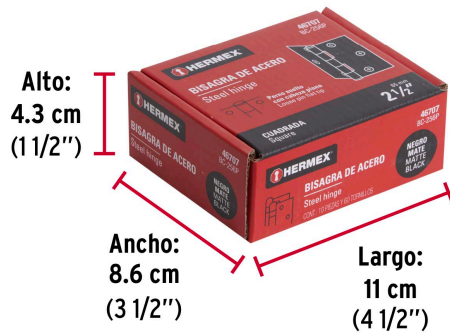

HERMEX

CÓDIGO: 46707 CLAVE: BC-256P

Bisagra cuadrada 2 1/2", negro mate, cabeza plana, HERMEX

- Fabricada en acero con acabado negro mate
- Perno suelto con cabeza plana
- 30% Mayor espesor que las marcas tradicionales
- Para uso en carpintería y en la industria mueblera

**Certificaciones y garantías**

- Garantizado contra defectos de fabricación o mano de obra. La garantía se puede hacer válida con cualquier distribuidor de TRUPER

Especificaciones

Medida	2 1/2" (65 mm)
Espesor	1.5 mm
Número de orificios	6
Empaque individual	Caja
Inner	10
Master	100
Pallet	12500

País de origen**Fabricado en China bajo las estrictas especificaciones de GRUPO TRUPER**

Imágenes complementarias

Perno suelto con cabeza plana

EMPAQUE INNER

Contiene: 10 piezas

Peso: 0.81 kg (1.8 lb)

EMPAQUE MASTER

Contiene: 10 inner (100 piezas)

Peso: 8.3 kg (18.3 lb)

Imágenes complementarias