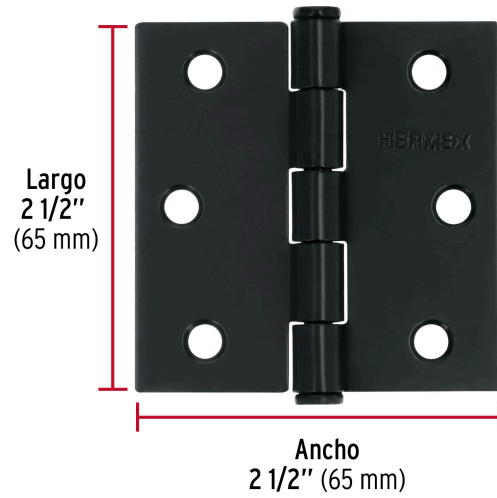

HERMEX

CÓDIGO: 46707 CLAVE: BC-256P

Bisagra cuadrada 2 1/2", negro mate, cabeza plana, HERMEX

- Fabricada en acero con acabado negro mate
- Perno suelto con cabeza plana
- 30% Mayor espesor que las marcas tradicionales
- Para uso en carpintería y en la industria mueblera

**Certificaciones y garantías**

- Garantizado contra defectos de fabricación o mano de obra. La garantía se puede hacer válida con cualquier distribuidor de TRUPER

Especificaciones

Medida	2 1/2" (65 mm)
Espesor	1.5 mm
Número de orificios	6
Empaque individual	Caja
Inner	10
Master	100
Pallet	12500

País de origen**Fabricado en China bajo las estrictas especificaciones de GRUPO TRUPER**

Imágenes complementarias

Perno suelto con cabeza plana

EMPAQUE INNER

Contiene: 10 piezas

Peso: 0.81 kg (1.8 lb)

EMPAQUE MASTER

Contiene: 10 inner (100 piezas)

Peso: 8.3 kg (18.3 lb)

Imágenes complementarias