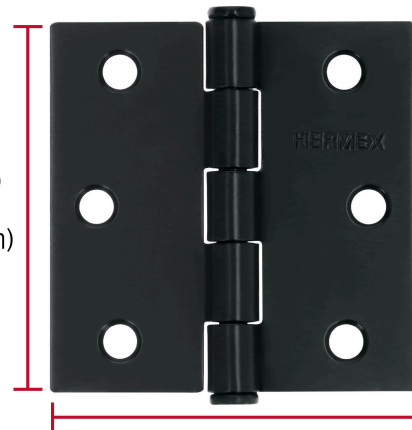

**HERMEX**

CÓDIGO: 46707    CLAVE: BC-256P

**Bisagra cuadrada 2 1/2", negro mate, cabeza plana, HERMEX**

- Fabricada en acero con acabado negro mate
- Perno suelto con cabeza plana
- 30% Mayor espesor que las marcas tradicionales
- Para uso en carpintería y en la industria mueblera

**Certificaciones y garantías**

- Garantizado contra defectos de fabricación o mano de obra. La garantía se puede hacer válida con cualquier distribuidor de TRUPER

**Especificaciones**

Medida	2 1/2" (65 mm)
Espesor	1.5 mm
Número de orificios	6
Empaque individual	Caja
Inner	10
Máster	100
Pallet	12500

**País de origen****Fabricado en China bajo las estrictas especificaciones de GRUPO TRUPER**

Imágenes complementarias

Perno suelto con cabeza plana

Largo  
2 1/2"  
(65 mm)

Ancho  
2 1/2" (65 mm)

EMPAQUE INNER

Alto:  
4.3 cm  
(1 1/2")

Ancho:  
8.6 cm  
(3 1/2")

Largo:  
11 cm  
(4 1/2")

Contiene: 10 piezas

Peso: 0.81 kg (1.8 lb)