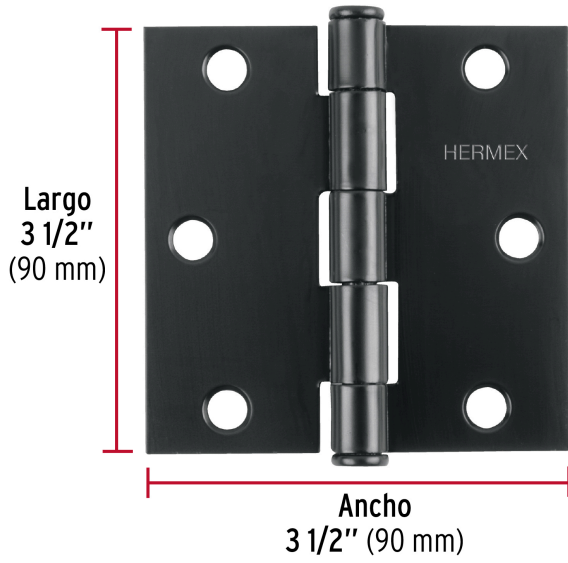

**HERMEX**

CÓDIGO: 46708 CLAVE: BC-356P

**Bisagra cuadrada 3 1/2", negro mate, cabeza plana, HERMEX**

- Fabricada en acero con acabado negro mate
- Perno suelto con cabeza plana
- 30% Mayor espesor que las marcas tradicionales
- Para uso en carpintería y en la industria mueblera

**Certificaciones y garantías**

- Garantizado contra defectos de fabricación o mano de obra. La garantía se puede hacer válida con cualquier distribuidor de TRUPER

**Especificaciones**

Medida	3 1/2" (90 mm)
Espesor	2 mm
Número de orificios	6
Empaque individual	Caja
Inner	10
Máster	100
Pallet	4800

**País de origen****Fabricado en China bajo las estrictas especificaciones de GRUPO TRUPER**

Imágenes complementarias

**EMPAQUE INNER**

Contiene: 10 piezas

Peso: 1.84 kg (4 lb)

**EMPAQUE MASTER**

Contiene: 10 inner (100 piezas)

Peso: 18.7 kg (41 lb)