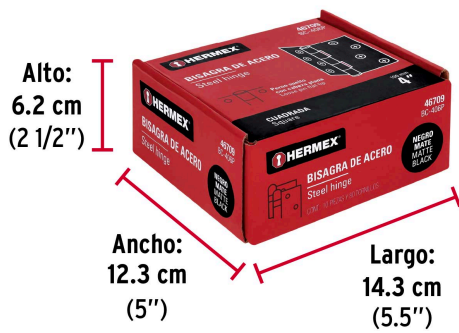

HERMEX

CÓDIGO: 46709 CLAVE: BC-406P

Bisagra cuadrada 4", negro mate, cabeza plana, HERMEX

- Fabricada en acero con acabado negro mate
- Perno suelto con cabeza plana
- 30% Mayor espesor que las marcas tradicionales
- Para uso en carpintería y en la industria mueblera

**Certificaciones y garantías**

- Garantizado contra defectos de fabricación o mano de obra. La garantía se puede hacer válida con cualquier distribuidor de TRUPER

Especificaciones

Medida	4" (100 mm)
Espesor	2.5 mm
Número de orificios	8
Empaque individual	Caja
Inner	10
Master	100
Pallet	3000

País de origen**Fabricado en China bajo las estrictas especificaciones de GRUPO TRUPER**

Imágenes complementarias

EMPAQUE INNER

Contiene: 10 piezas

Peso: 2.64 kg (5.8 lb)

EMPAQUE MASTER

Contiene: 10 inner (100 piezas)

Peso: 26.74 kg (59 lb)

Imágenes complementarias