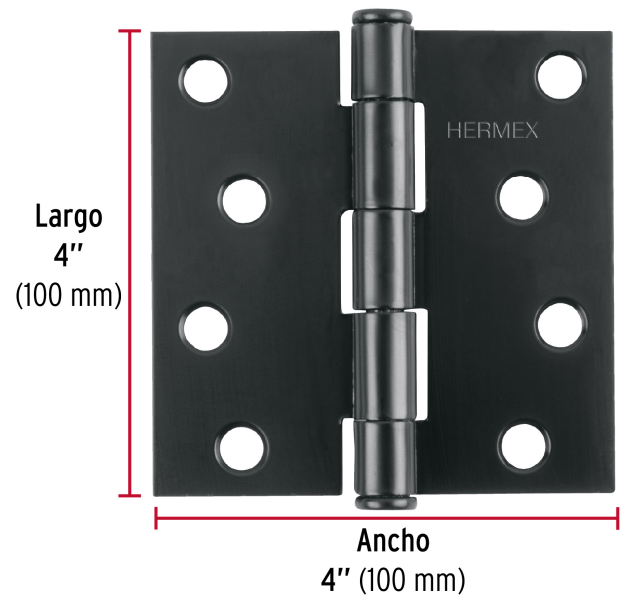

HERMEX

CÓDIGO: 46709 CLAVE: BC-406P

Bisagra cuadrada 4", negro mate, cabeza plana, HERMEX

- Fabricada en acero con acabado negro mate
- Perno suelto con cabeza plana
- 30% Mayor espesor que las marcas tradicionales
- Para uso en carpintería y en la industria mueblera

**Certificaciones y garantías**

- Garantizado contra defectos de fabricación o mano de obra. La garantía se puede hacer válida con cualquier distribuidor de TRUPER

Especificaciones

Medida	4" (100 mm)
Espesor	2.5 mm
Número de orificios	8
Empaque individual	Caja
Inner	10
Master	100
Pallet	3000

País de origen**Fabricado en China bajo las estrictas especificaciones de GRUPO TRUPER**

Imágenes complementarias

EMPAQUE INNER

Contiene: 10 piezas

Peso: 2.64 kg (5.8 lb)

EMPAQUE MASTER

Contiene: 10 inner (100 piezas)

Peso: 26.74 kg (59 lb)

Imágenes complementarias