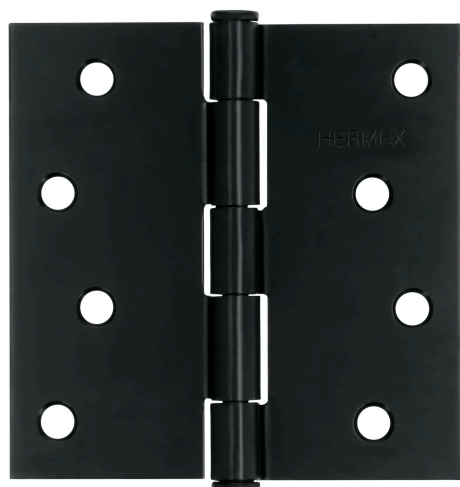

HERMEX

CÓDIGO: 46709 CLAVE: BC-406P

Bisagra cuadrada 4", negro mate, cabeza plana, HERMEX

- Fabricada en acero con acabado negro mate
- Perno suelto con cabeza plana
- 30% Mayor espesor que las marcas tradicionales
- Para uso en carpintería y en la industria mueblera

**Certificaciones y garantías**

- Garantizado contra defectos de fabricación o mano de obra. La garantía se puede hacer válida con cualquier distribuidor de TRUPER

Especificaciones

Medida	4" (100 mm)
Espesor	2.5 mm
Número de orificios	8
Empaque individual	Caja
Inner	10
Máster	100
Pallet	3000

Peso: 26.74 kg (59 lb)