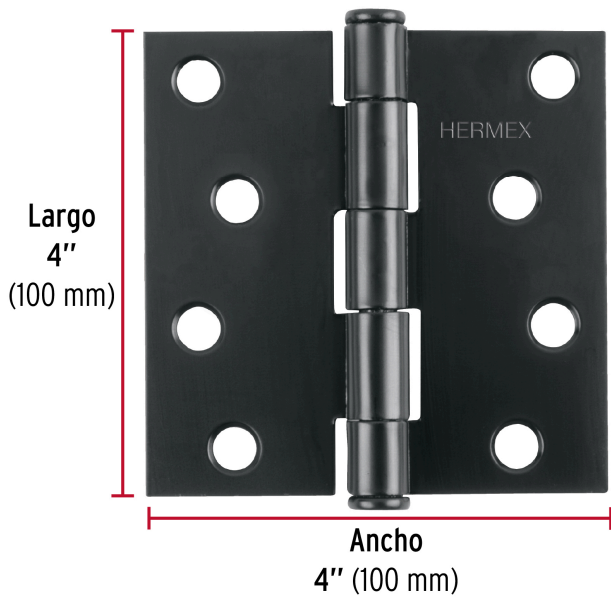

HERMEX

CÓDIGO: 46709 CLAVE: BC-406P

Bisagra cuadrada 4", negro mate, cabeza plana, HERMEX

- Fabricada en acero con acabado negro mate
- Perno suelto con cabeza plana
- 30% Mayor espesor que las marcas tradicionales
- Para uso en carpintería y en la industria mueblera

**Certificaciones y garantías**

- Garantizado contra defectos de fabricación o mano de obra. La garantía se puede hacer válida con cualquier distribuidor de TRUPER

Especificaciones

Medida	4" (100 mm)
Espesor	2.5 mm
Número de orificios	8
Empaque individual	Caja
Inner	10
Máster	100
Pallet	3000

País de origen**Fabricado en China bajo las estrictas especificaciones de GRUPO TRUPER**

Imágenes complementarias

EMPAQUE INNER

Contiene: 10 piezas

Peso: 2.64 kg (5.8 lb)

EMPAQUE MASTER

Contiene: 10 inner (100 piezas)

Peso: 26.74 kg (59 lb)