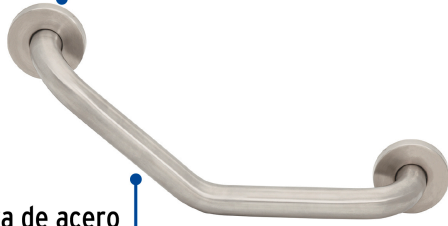

FOSET

CÓDIGO: 46887 CLAVE: BARS-40A

Barra angular de seguridad, acero inoxidable, 40cm, FOSET

- Barra, chapetones y soportes de acero inoxidable
- Montaje seguro, brinda estabilidad y seguridad en el baño
- Con sistema de montaje para semiempotrar
- Incluye taquetes y tornillería para su instalación

Certificaciones y garantías

Especificaciones

Acabado	Satín
Diámetro de barra	1 1/4" (32 mm)
Diámetro de chapetones	8 cm
Largo total	40 cm
Peso	490 g
Empaque individual	Caja
Inner	2
Master	16

País de origen

Fabricado en China bajo las estrictas especificaciones de GRUPO TRUPER

Imágenes complementarias

Chapetón de acero inoxidable

Barra de acero inoxidable

Diámetro de barra 1 1/4" (32 mm)

Diámetro de chapetón 8 cm