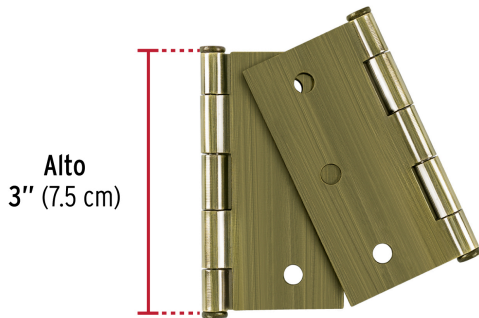

HERMEX Basic

CÓDIGO: 29065 CLAVE: BC-302PPB

Bolsa c/2 bisagras cuadradas 3", plana, latón ant, BASIC

- Fabricada en acero con acabado latón antiguo
- Perno suelto con cabeza plana
- Para uso en carpintería y en la industria mueblera

**Certificaciones y garantías****Especificaciones**

Medida	3" (75 mm)
Espesor	1.4 mm
Número de orificios	6
Empaque individual	Bolsa
Inner	6
Máster	36

Incluye

12 Tornillos para su instalación

País de origen**Fabricado en China bajo las estrictas especificaciones de GRUPO TRUPER**

Imágenes complementarias

EMPAQUE INNER

Contiene: 6 piezas

Peso: 1.07 kg (2.4 lb)

EMPAQUE MASTER

Contiene: 6 inner (36 piezas)

Peso: 6.66 kg (14.7 lb)