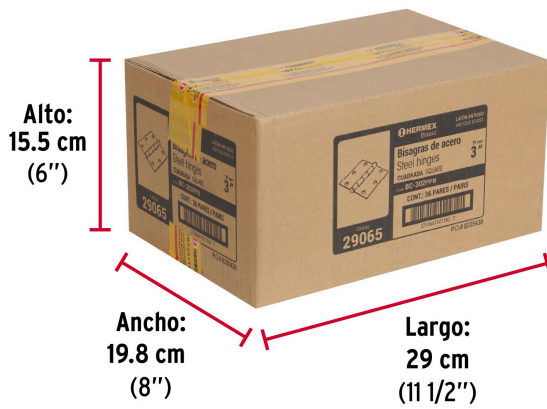

HERMEX Basic

CÓDIGO: 29065 CLAVE: BC-302PPB

Bolsa c/2 bisagras cuadradas 3", plana, latón ant, BASIC

- Fabricada en acero con acabado latón antiguo
- Perno suelto con cabeza plana
- Para uso en carpintería y en la industria mueblera

**Certificaciones y garantías****Especificaciones**

Medida	3" (75 mm)
Espesor	1.4 mm
Número de orificios	6
Empaque individual	Bolsa
Inner	6
Máster	36

Incluye

12 Tornillos para su instalación

País de origen**Fabricado en China bajo las estrictas especificaciones de GRUPO TRUPER**

Imágenes complementarias

EMPAQUE INNER

Contiene: 6 piezas

Peso: 1.07 kg (2.4 lb)

EMPAQUE MASTER

Contiene: 6 inner (36 piezas)

Peso: 6.66 kg (14.7 lb)