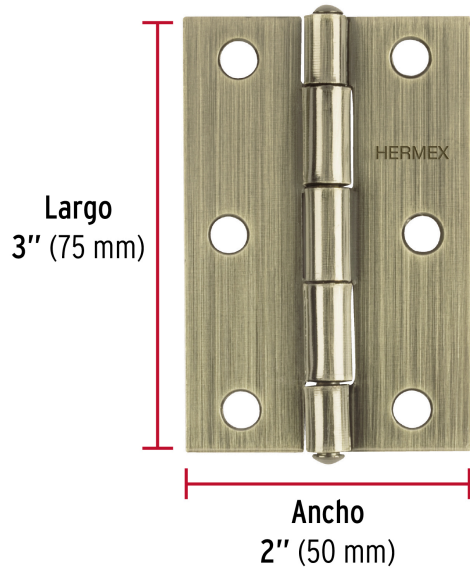

**HERMEX**

CÓDIGO: 46913 CLAVE: BR-302

**Bisagra rectangular 3" latón antiguo, HERMEX**

- Fabricada en acero con acabado latón antiguo
- Perno remachado con cabeza media bola
- En carpintería y en la industria mueblera

**Certificaciones y garantías**

- Garantizado contra defectos de fabricación o mano de obra. La garantía se puede hacer válida con cualquier distribuidor de TRUPER

**Especificaciones**

Medida (largo x ancho)	3" x 2" (75 x 50 mm)
Espesor	1.5 mm
Número de orificios	6
Empaque individual	Caja
Inner	20
Máster	200
Pallet	15600

**País de origen****Fabricado en China bajo las estrictas especificaciones de GRUPO TRUPER**

Imágenes complementarias

Perno remachado con cabeza media bola

EMPAQUE INNER

Contiene: 20 piezas

Peso: 1.35 kg (3 lb)