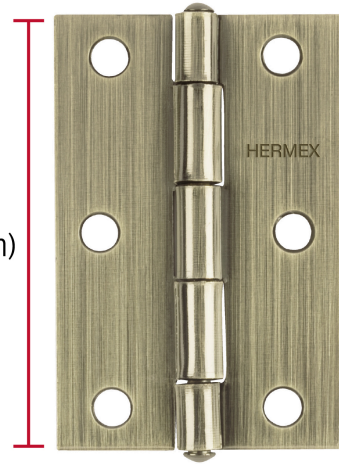

**HERMEX**

CÓDIGO: 46913 CLAVE: BR-302

**Bisagra rectangular 3" latón antiguo, HERMEX**

- Fabricada en acero con acabado latón antiguo
- Perno remachado con cabeza media bola
- En carpintería y en la industria mueblera

**Certificaciones y garantías**

• Garantizado contra defectos de fabricación o mano de obra. La garantía se puede hacer válida con cualquier distribuidor de TRUPER

**Especificaciones**

Medida (largo x ancho)	3" x 2" (75 x 50 mm)
Espesor	1.5 mm
Número de orificios	6
Empaque individual	Caja
Inner	20
Master	200
Pallet	15600

## Imágenes complementarias

Perno remachado  
con cabeza media bola

Largo  
3" (75 mm)

Ancho  
2" (50 mm)