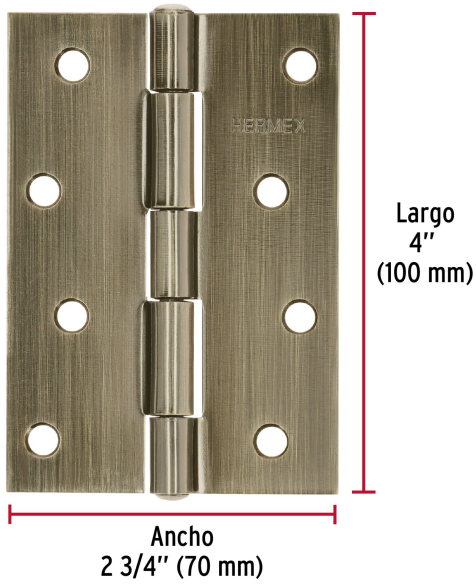

CÓDIGO: 46915 CLAVE: BR-402

Bisagra rectangular 4" latón antiguo, HERMEX

- Fabricada en acero con acabado latón antiguo
- Perno remachado con cabeza media bola
- En carpintería y en la industria mueblera

Cabeza media bola

Incluye tornillería

Certificaciones y garantías

- Garantizado contra defectos de fabricación o mano de obra. La garantía se puede hacer válida con cualquier distribuidor de TRUPER

Especificaciones

Medida (largo x ancho)	4" x 2 3/4" (100 x 70 mm)
Espesor	1.7 mm
Número de orificios	8
Empaque individual	Caja
Inner	20
Master	160
Pallet	7040

País de origen

Fabricado en China bajo las estrictas especificaciones de GRUPO TRUPER

Imágenes complementarias

Perno remachado
con cabeza media bola