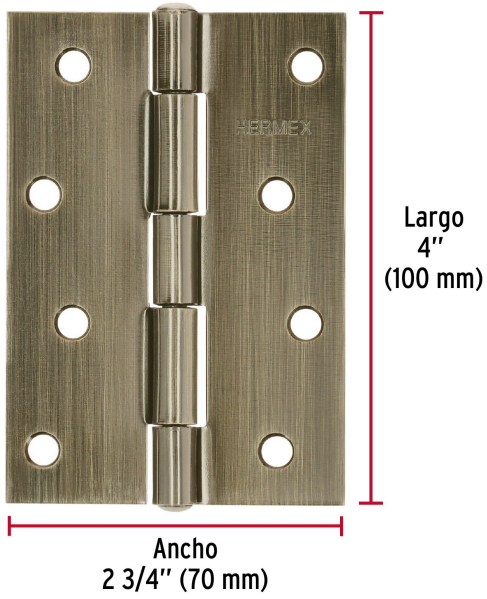

HERMEX

CÓDIGO: 46915 CLAVE: BR-402

Bisagra rectangular 4" latón antiguo, HERMEX

- Fabricada en acero con acabado latón antiguo
- Perno remachado con cabeza media bola
- En carpintería y en la industria mueblera

**Certificaciones y garantías**

• Garantizado contra defectos de fabricación o mano de obra. La garantía se puede hacer válida con cualquier distribuidor de TRUPER

Especificaciones

Medida (largo x ancho)	4" x 2 3/4" (100 x 70 mm)
Espesor	1.7 mm
Número de orificios	8
Empaque individual	Caja
Inner	20
Master	160
Pallet	7040

País de origen

Fabricado en China bajo las estrictas especificaciones de GRUPO TRUPER

Imágenes complementarias

Perno remachado
con cabeza media bola