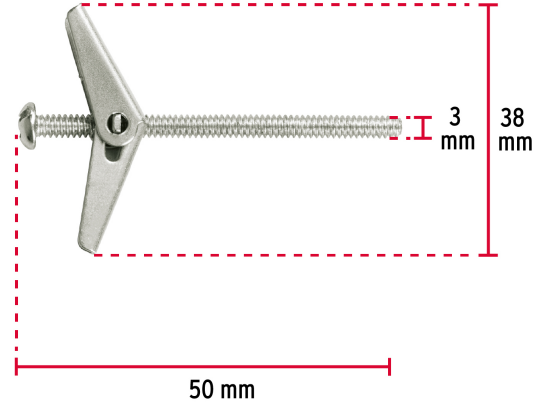

CÓDIGO: 46967 CLAVE: SMA-1/8G

Caja con 100 sujetadores tipo mariposa de 1/8" x 2", FIERO

- Fabricados en acero galvanizado
- Sujetador montado
- Con tornillo
- Para fijar en panel de yeso, aglomerados de madera, block o ladrillo hueco

Certificaciones y garantías

- Garantizado contra defectos de fabricación o mano de obra. La garantía se puede hacer válida con cualquier distribuidor de TRUPER

Especificaciones

Diámetro del tornillo	1/8" (3 mm)
Largo	2" (50 mm)
Apertura	1 1/2" (38 mm)
Uso de broca	3/8" (9.5 mm)
Piezas	100
Empaque individual	Caja
Inner	1
Master	12
Pallet	864

País de origen

Fabricado en China bajo las estrictas especificaciones de GRUPO TRUPER

Imágenes complementarias

Fabricado en
acero galvanizado

EMPAQUE INDIVIDUAL

Peso: 0.59 kg (1.3 lb)

EMPAQUE MASTER

Contiene: 12 piezas

Peso: 7.44 kg (16.4 lb)

Imagenes complementarias