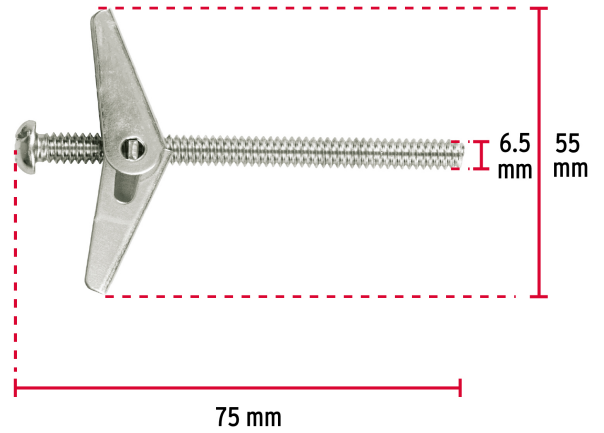

Imágenes complementarias