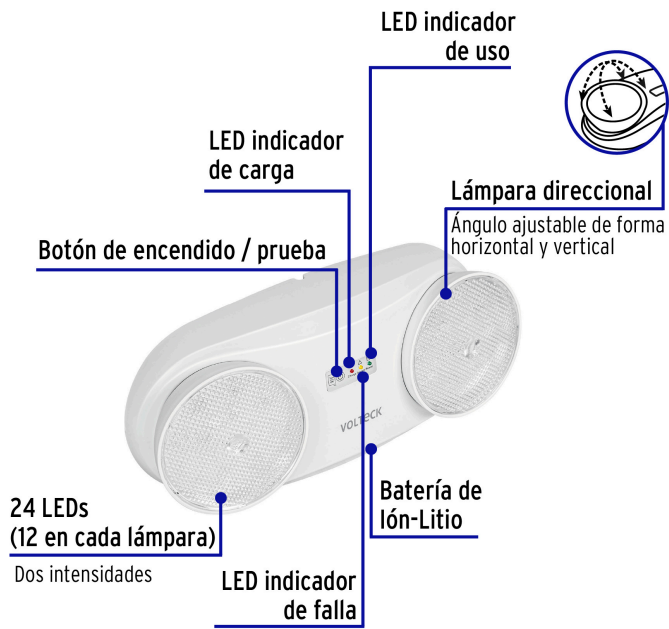

VOLTECK

CÓDIGO: 46992 CLAVE: LAE-24D

Lámpara de emergencia de 24 Leds 170 lm dirigible recargable

- Cuerpo de ABS y pantalla de poliestireno
- Lámparas direccionales para ajustar el ángulo de iluminación horizontal o vertical
- 2 Intensidades de luz; alta y baja
- Enciende automáticamente al fallar la energía eléctrica
- Protección de sobre carga y descarga que alarga la vida útil de la batería
- Espacio para ocultar el cable de alimentación

**Certificaciones y garantías**

- Cumple la norma: NOM-003-SCFI

**Especificaciones**

Potencia	3.5 W
Flujo luminoso	170 lm (alto), 85 lm (bajo)
Tensión	120 - 240 V
Corriente	32 mA - 16 mA
Tiempo de carga	24 horas
Tiempo de trabajo	12 horas (modo alto) 16 horas (modo bajo)
Fuente de luz	LED x 24
Medidas (largo x alto x ancho)	31 x 14 x 6 cm
Temperatura de color	6,500 k
Empaque individual	Caja
Inner	2
Master	12
Pallet	216

País de origen**Fabricado en China bajo las estrictas especificaciones de GRUPO TRUPER**

Imágenes complementarias

Ranuras para montarse en pared

EMPAQUE INDIVIDUAL

Peso: 0.71 kg (1.6 lb)

Imágenes complementarias