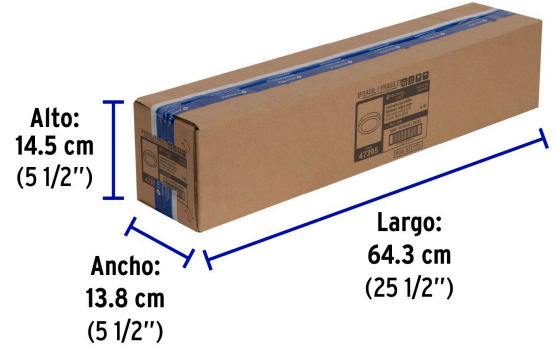

Certificaciones y garantías

- Cumple la norma: NOM-003-SCFI

Especificaciones

Potencia	6 W
Flujo luminoso	400 lm
Tensión	120 V - 240 V
Corriente	100 mA - 50 mA
Temperatura de color	6,500 K / Luz de día
Dimensiones (alto x diámetro)	3 x 11 cm
Empaque individual	Caja
Inner	4
Máster	20
Pallet	1680

Incluye

Driver

País de origen

Fabricado en China bajo las estrictas especificaciones de GRUPO TRUPER

Imágenes complementarias

Cubierta trasera de acero

Diámetro
11 cm

EMPAQUE INDIVIDUAL

Peso: 0.14 kg (0.3 lb)

Imágenes complementarias

EMPAQUE INNER

Contiene: 4 piezas

Peso: 0.64 kg (1.4 lb)

EMPAQUE MASTER

Contiene: 5 inner (20 piezas)

Peso: 3.44 kg (7.6 lb)