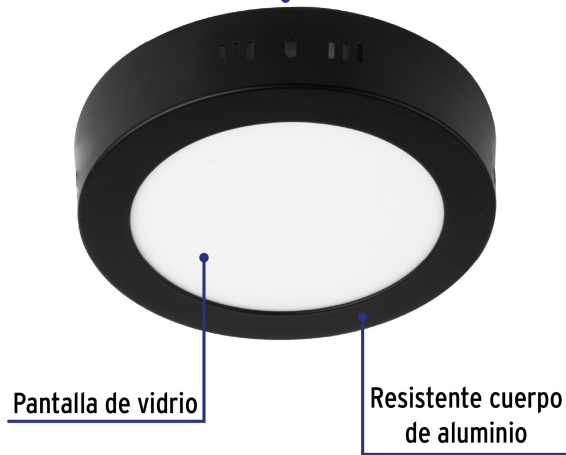

VOLTECK LAIT

CÓDIGO: 47395 CLAVE: PLA-223L

Luminario LED plafón 6W 6500K, redondo, negro, VOLTECK

- Ahorra hasta 84% en el consumo de energía
- Cuerpo de aluminio, cubierta trasera de acero y pantalla de vidrio
- Encendido instantáneo (proporciona el 100% de brillo al encender)
- LED integrado
- Ideal para hogar, comercios, vestíbulos y más

Certificaciones y garantías

- Cumple la norma: NOM-003-SCFI

Especificaciones

Potencia	6 W
Flujo luminoso	400 lm
Tensión	120 V - 240 V
Corriente	100 mA - 50 mA
Temperatura de color	6,500 K / Luz de día
Dimensiones (alto x diámetro)	3 x 11 cm
Empaque individual	Caja
Inner	4
Máster	20
Pallet	1680

Incluye

Driver

País de origen

Fabricado en China bajo las estrictas especificaciones de GRUPO TRUPER

Imágenes complementarias

Cubierta trasera de acero

Diámetro
11 cm

EMPAQUE INDIVIDUAL