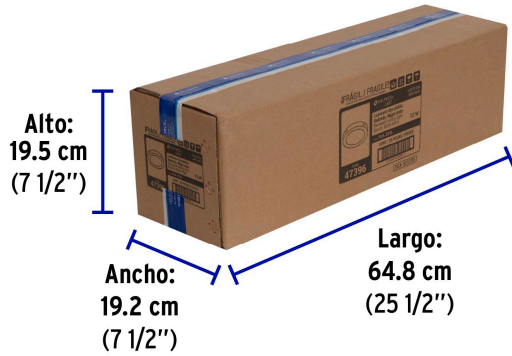

Certificaciones y garantías

- Cumple la norma: NOM-003-SCFI

Especificaciones

Potencia	12 W
Flujo luminoso	950 lm
Tensión	120 V - 240 V
Corriente	200 mA - 100 mA
Temperatura de color	6,500 K / Luz de día
Dimensiones (alto x diámetro)	3 x 16 cm
Empaque individual	Caja
Inner	4
Máster	20
Pallet	800

Incluye

Driver

País de origen

Fabricado en China bajo las estrictas especificaciones de GRUPO TRUPER

Imágenes complementarias

EMPAQUE INDIVIDUAL

Peso: 0.26 kg (0.6 lb)

EMPAQUE INNER

Contiene: 4 piezas

Peso: 1.1 kg (2.4 lb)

Imágenes complementarias

EMPAQUE MASTER

Contiene: 5 inner (20 piezas)

Peso: 5.96 kg (13 lb)