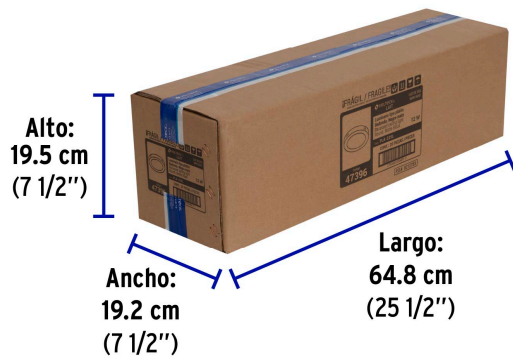

Certificaciones y garantías

- Cumple la norma: NOM-003-SCFI

Especificaciones

Potencia	12 W
Flujo luminoso	950 lm
Tensión	120 V - 240 V
Corriente	200 mA - 100 mA
Temperatura de color	6,500 K / Luz de día
Dimensiones (alto x diámetro)	3 x 16 cm
Empaque individual	Caja
Inner	4
Master	20
Pallet	800

Incluye

Driver

País de origen

Fabricado en China bajo las estrictas especificaciones de GRUPO TRUPER

Imágenes complementarias

EMPAQUE INDIVIDUAL

Peso: 0.26 kg (0.6 lb)

EMPAQUE INNER

Contiene: 4 piezas

Peso: 1.1 kg (2.4 lb)

Imágenes complementarias

EMPAQUE MASTER

Contiene: 5 inner (20 piezas)

Peso: 5.96 kg (13 lb)