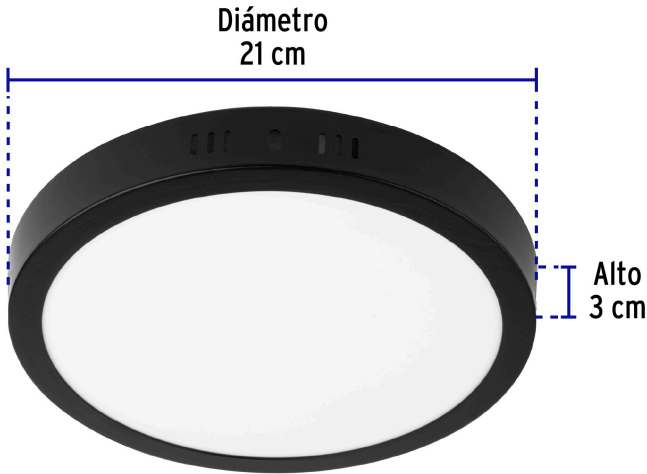

Imágenes complementarias