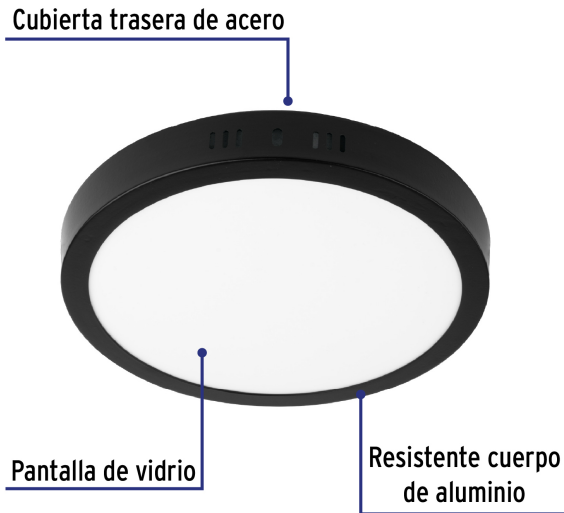

Imágenes complementarias