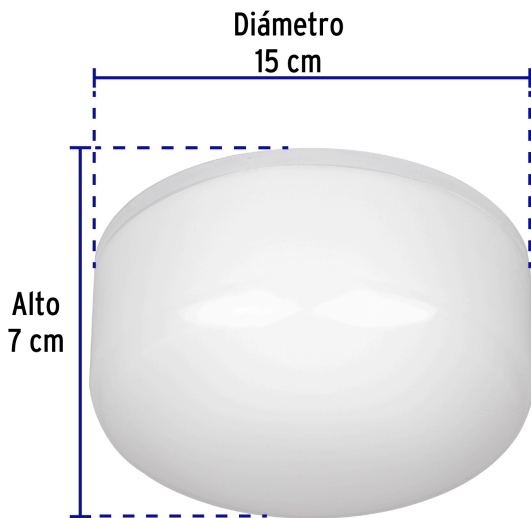

**Certificaciones y garantías**

- Cumple la norma: NOM-003-SCFI

**Especificaciones**

Potencia	15 W
Flujo luminoso	1,300 lm
Tensión / Frecuencia	127 V - 240 V / 60 Hz
Corriente	130 mA - 90 mA
Temperatura de color	6,500 K / Luz blanca neutra
IRC	80
Dimensiones (alto x diámetro)	7 x 15 cm
Empaque individual	Caja
Inner	2
Máster	12
Pallet	576

País de origen**Fabricado en China bajo las estrictas especificaciones de GRUPO TRUPER**

Imágenes complementarias

Imágenes complementarias

EMPAQUE INDIVIDUAL

Peso: 0.32 kg (0.7 lb)

EMPAQUE INNER

Contiene: 2 piezas

Peso: 0.73 kg (1.6 lb)

EMPAQUE MASTER

Contiene: 6 inner (12 piezas)

Peso: 4.87 kg (10.7 lb)