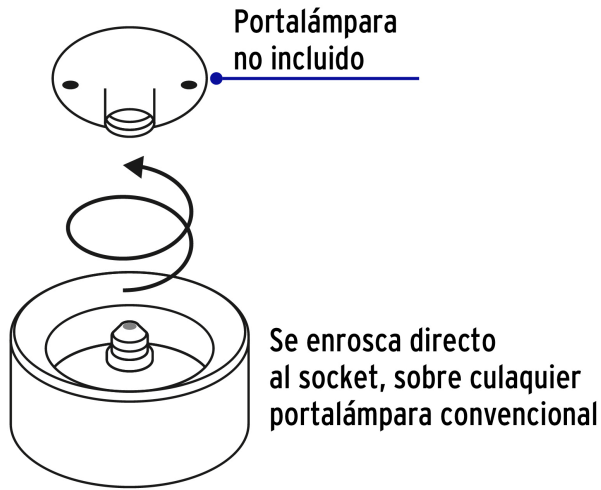

Imágenes complementarias