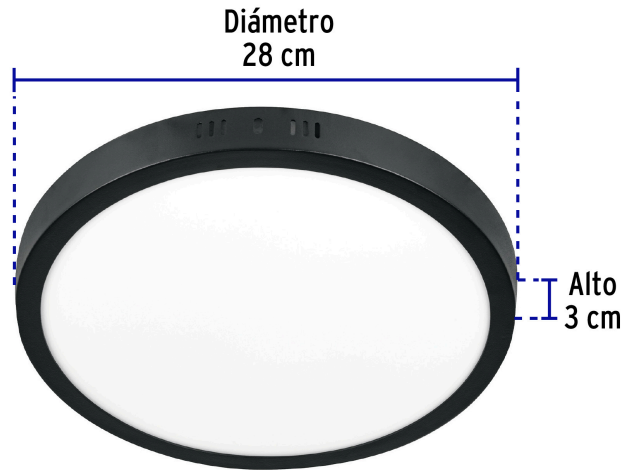

Imágenes complementarias