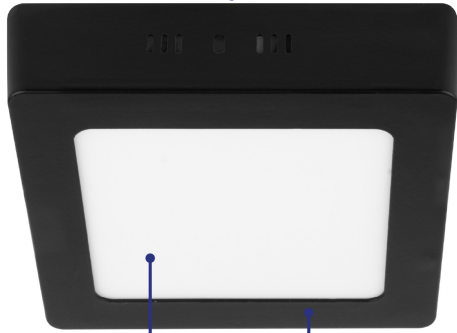

Imágenes complementarias

Cubierta trasera de acero