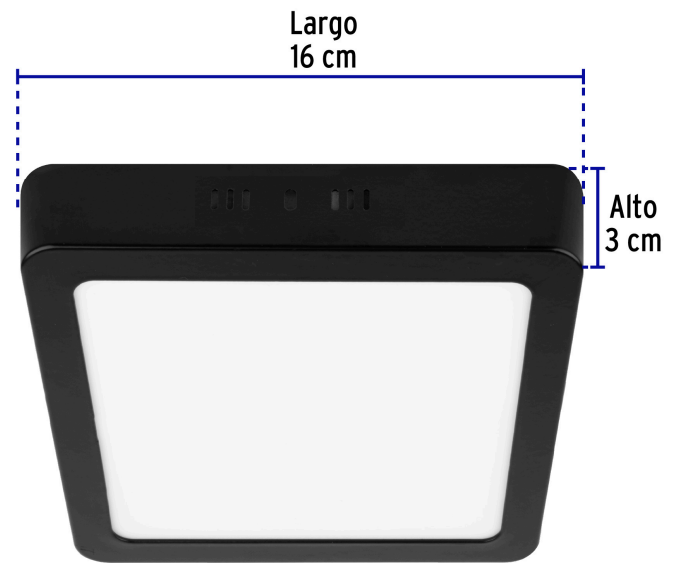

Imágenes complementarias

EMPAQUE INDIVIDUAL