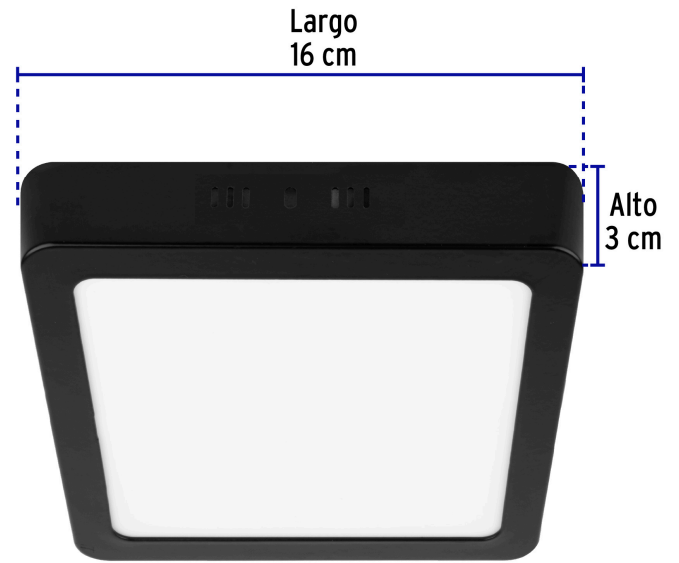

Imágenes complementarias