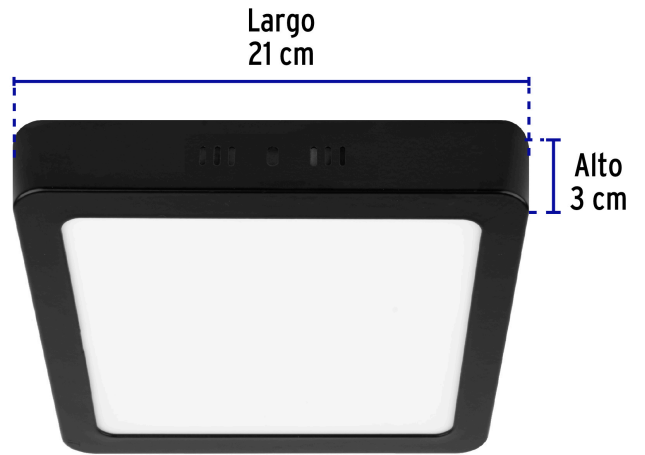

Imágenes complementarias

EMPAQUE INDIVIDUAL