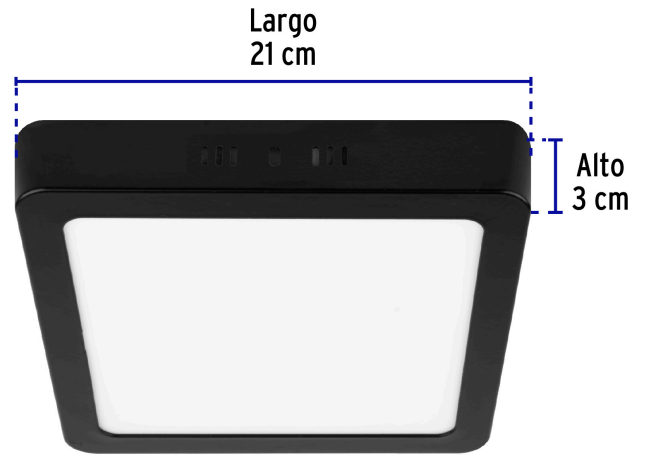

Imágenes complementarias