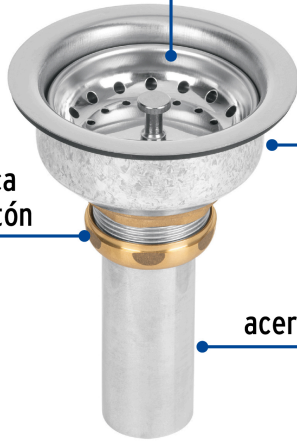

FOSET

CÓDIGO: 47453 CLAVE: CO-827

Contra canasta 3-1/2" inox, instala-fácil, tubo inox, FOSET

- Cuerpo y canastilla de acero inoxidable
- Tuerca de latón
- Tubo de acero inoxidable
- Excelente resistencia a la corrosión
- Salida para céspol de 1 1/2"

Especificaciones

Diámetro superior	4 3/8" (11 cm)
Alto	6 5/16" (16 cm)
Diámetro de tubo	1 1/2" (38 mm)
Empaque individual	Caja
Inner	3
Máster	24
Pallet	768

País de origen**Fabricado en China bajo las estrictas especificaciones de GRUPO TRUPER**

Imágenes complementarias

Canastilla desmontable
de acero inoxidable

Cuerpo de
acero inoxidable

Tuerca
de latón

Tubo de
acero inoxidable

Diámetro
4 3/8" (11 cm)

Alto
6 5/16" (16 cm)

Diámetro
1 1/2" (38 cm)