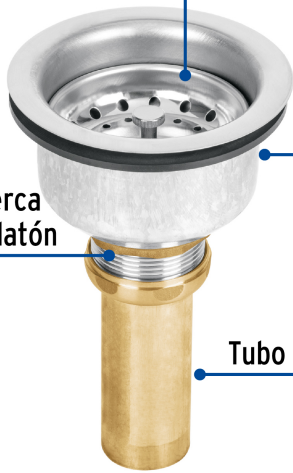

FOSET

CÓDIGO: 47454 CLAVE: CO-823

**Contra-canasta 3-1/2" inox, instala-fácil, tubo latón, FOSET**

- Cuerpo y canastilla de acero inoxidable
- Tubo y tuerca fabricados en latón
- Excelente resistencia a la corrosión
- Salida para céspol de 1 1/2"

**Especificaciones**

<b>Diámetro superior</b>	4 3/8" (11 cm)
<b>Alto</b>	7 1/8" (18 cm)
<b>Diámetro de tubo</b>	1 1/2" (38 mm)
<b>Empaque individual</b>	Caja
<b>Inner</b>	3
<b>Máster</b>	24
<b>Pallet</b>	768

**País de origen****Fabricado en China bajo las estrictas especificaciones de GRUPO TRUPER**

Imágenes complementarias

Canastilla desmontable de acero inoxidable

Cuerpo de acero inoxidable

Tuerca de latón

Tubo de latón

Diámetro  
4 3/8" (11 cm)

Alto  
7 1/8" (18 cm)

Diámetro  
1 1/2" (38 mm)