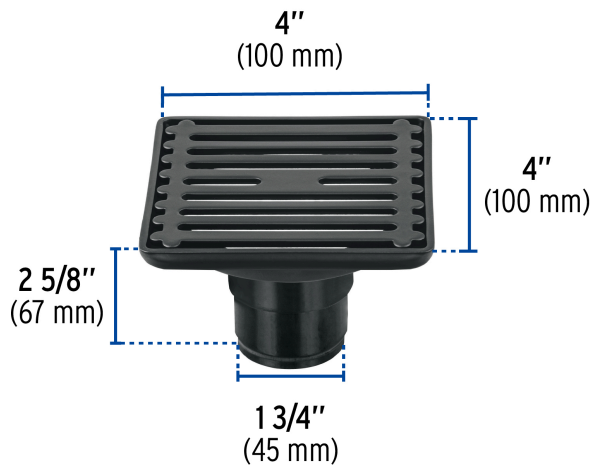

Imágenes complementarias