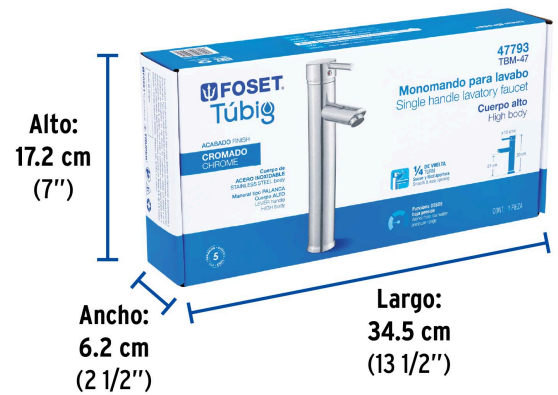

FOSET TUBIG

CÓDIGO: 47793 CLAVE: TBM-47

Monomando alto cromo para lavabo, FOSET TUBIG

- Cuerpo y nariz de acero inoxidable
- Maneral metálico
- Tubos conexión de acero inoxidable
- Cartucho cerámico de suave y fácil apertura

Certificaciones y garantías

- Cumple la norma NMX-C-415-ONNCCE

Especificaciones

Acabado	Cromo
Presión de trabajo	0.25 kg/cm ² a 6 kg/cm ²
Conexión de entrada	M10
Manguera alimentadora	M10 x 1/2" - 14 NPSM
Peso	705 g
Empaque individual	Caja
Inner	2
Máster	12
Pallet	324

Incluye

2 Mangueras flexibles

País de origen

Fabricado en China bajo las estrictas especificaciones de GRUPO TRUPER

Imágenes complementarias

EMPAQUE INDIVIDUAL

Peso: 0.88 kg (1.9 lb)

Imágenes complementarias

EMPAQUE INNER

Contiene: 2 piezas

Peso: 1.88 kg (4 lb)

EMPAQUE MASTER

Contiene: 6 inner (12 piezas)

Peso: 12.1 kg (26.7 lb)