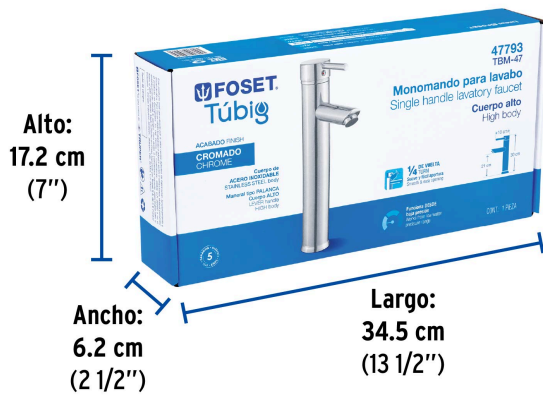

EMPAQUE INDIVIDUAL

Peso: 0.88 kg (1.9 lb)