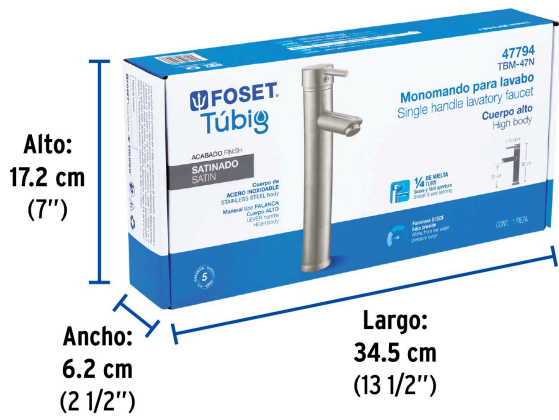

EMPAQUE INDIVIDUAL

Peso: 0.88 kg (1.9 lb)