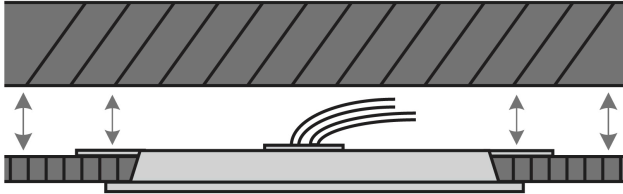

Incluye

Driver

País de origen

Fabricado en China bajo las estrictas especificaciones de GRUPO TRUPER

Imágenes complementarias

Para espacios reducidos entre falso plafón y losa

Corte de empotramiento

Desde 4 cm hasta 7.5 cm

Imágenes complementarias

EMPAQUE INDIVIDUAL

Peso: 0.11 kg (0.2 lb)

EMPAQUE INNER

Contiene: 4 piezas

Peso: 0.48 kg (1 lb)

EMPAQUE MASTER

Contiene: 5 inner (20 piezas)