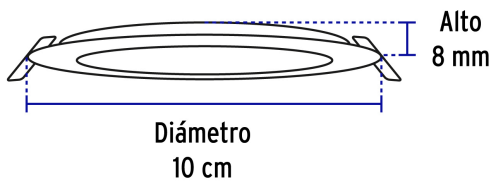

Certificaciones y garantías

- Cumple la norma: NOM-003-SCFI

Especificaciones

Potencia	6 W
Flujo luminoso	400 lm
Tensión / Frecuencia	127 V / 60 Hz
Corriente	80 mA
Temperatura de color	6,500 K / Luz de día
Corte para empotramiento	4 cm mínimo - 7.5 cm máximo
Dimensiones (alto x diámetro)	8 mm x 10 cm
Empaque individual	Caja
Inner	4
Máster	20
Pallet	1440

Incluye

Driver

País de origen

Fabricado en China bajo las estrictas especificaciones de GRUPO TRUPER

Imágenes complementarias

Para espacios reducidos entre falso plafón y losa

Corte de empotramiento

Desde 4 cm hasta 7.5 cm

Imágenes complementarias

EMPAQUE INDIVIDUAL

Peso: 0.11 kg (0.2 lb)

EMPAQUE INNER

Contiene: 4 piezas

Peso: 0.48 kg (1 lb)

EMPAQUE MASTER

Contiene: 5 inner (20 piezas)