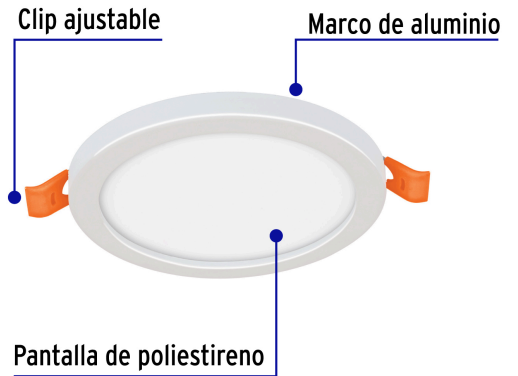

VOLTECK

CÓDIGO: 47796 CLAVE: EMP-600L

Luminario LED plafón 6W 6500K, ajustable, redondo, VOLTECK

- Ahorra hasta 82% en el consumo de energía
- Marco de aluminio y pantalla de poliestireno
- Clips ajustables para fácil instalación
- Encendido instantáneo (proporciona el 100% de brillo al encender)
- LED integrado
- Ideal para hogar, comercios, vestíbulos y más

Incluye

Driver

País de origen

Fabricado en China bajo las estrictas especificaciones de GRUPO TRUPER

Imágenes complementarias

Para espacios reducidos entre falso plafón y losa

Corte de empotramiento

Desde 4 cm hasta 7.5 cm