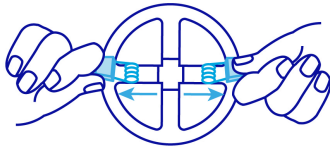

Incluye

Driver

País de origen

Fabricado en China bajo las estrictas especificaciones de GRUPO TRUPER

Imágenes complementarias

Para espacios reducidos entre falso plafón y losa

Corte de empotramiento

Desde 4 cm hasta 7.5 cm

Imágenes complementarias

EMPAQUE INDIVIDUAL

Peso: 0.11 kg (0.2 lb)

EMPAQUE INNER

Contiene: 4 piezas

Peso: 0.48 kg (1 lb)

EMPAQUE MASTER

Contiene: 5 inner (20 piezas)