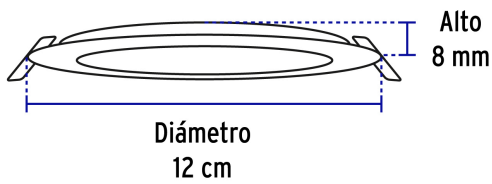

Certificaciones y garantías

- Cumple la norma: NOM-003-SCFI

Especificaciones

Potencia	8 W
Flujo luminoso	600 lm
Tensión / Frecuencia	127 V / 60 Hz
Corriente	108 mA
Temperatura de color	6,500 K / Luz de día
Corte para empotramiento	4 cm mínimo - 9 cm máximo
Dimensiones (alto x diámetro)	8 mm x 11.5 cm
Empaque individual	Caja
Inner	4
Máster	20
Pallet	800

Incluye

Driver

País de origen

Fabricado en China bajo las estrictas especificaciones de GRUPO TRUPER

Imágenes complementarias

Para espacios reducidos entre falso plafón y losa

Corte de empotramiento

Desde 4 cm hasta 9 cm

Imágenes complementarias

EMPAQUE INDIVIDUAL

Peso: 0.13 kg (0.3 lb)

EMPAQUE INNER

Contiene: 4 piezas

Peso: 0.6 kg (1.3 lb)

EMPAQUE MASTER

Contiene: 5 inner (20 piezas)