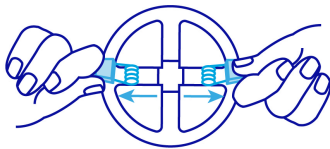

Incluye

Driver

País de origen

Fabricado en China bajo las estrictas especificaciones de GRUPO TRUPER

Imágenes complementarias

Para espacios reducidos entre falso plafón y losa

Corte de empotramiento

Desde 4 cm hasta 9 cm

Imágenes complementarias

EMPAQUE INDIVIDUAL

Peso: 0.13 kg (0.3 lb)

EMPAQUE INNER

Contiene: 4 piezas

Peso: 0.6 kg (1.3 lb)

EMPAQUE MASTER

Contiene: 5 inner (20 piezas)