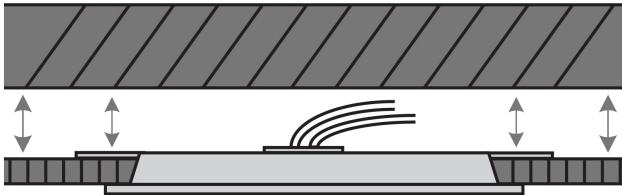

Incluye

Driver

País de origen

Fabricado en China bajo las estrictas especificaciones de GRUPO TRUPER

Imágenes complementarias

Para espacios reducidos entre falso plafón y losa

Corte de empotramiento

Desde 4 cm hasta 9 cm

Imágenes complementarias

EMPAQUE INDIVIDUAL

Peso: 0.13 kg (0.3 lb)

EMPAQUE INNER

Contiene: 4 piezas

Peso: 0.6 kg (1.3 lb)

EMPAQUE MASTER

Contiene: 5 inner (20 piezas)