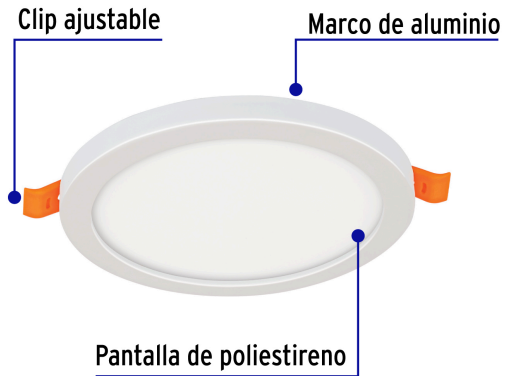

VOLTECK

CÓDIGO: 47797 CLAVE: EMP-601L

Luminario LED plafón 8W 6500K, ajustable, redondo, VOLTECK

- Ahorra hasta 82% en el consumo de energía
- Marco de aluminio y pantalla de poliestireno
- Clips ajustables para fácil instalación
- Encendido instantáneo (proporciona el 100% de brillo al encender)
- LED integrado
- Ideal para hogar, comercios, vestíbulos y más

Incluye

Driver

País de origen

Fabricado en China bajo las estrictas especificaciones de GRUPO TRUPER

Imágenes complementarias

Para espacios reducidos entre falso plafón y losa

Corte de empotramiento

Desde 4 cm hasta 9 cm