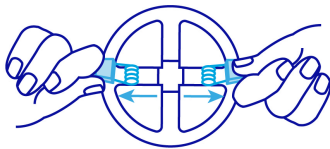

Incluye

Driver

País de origen

Fabricado en China bajo las estrictas especificaciones de GRUPO TRUPER

Imágenes complementarias

Para espacios reducidos entre falso plafón y losa

Corte de empotramiento

Desde 4 cm hasta 14 cm

Imágenes complementarias

EMPAQUE INDIVIDUAL

Peso: 0.21 kg (0.5 lb)

EMPAQUE INNER

Contiene: 4 piezas

Peso: 0.95 kg (2 lb)

EMPAQUE MASTER

Contiene: 5 inner (20 piezas)