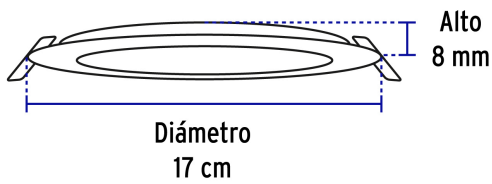

**Certificaciones y garantías**

- Cumple la norma: NOM-003-SCFI

**Especificaciones**

Potencia	15 W
Flujo luminoso	1,250 lm
Tensión / Frecuencia	127 V / 60 Hz
Corriente	187 mA
Temperatura de color	6,500 K / Luz de día
Corte para empotramiento	4 cm mínimo - 14 cm máximo
Dimensiones (alto x diámetro)	8 mm x 17.5 cm
Empaque individual	Caja
Inner	4
Máster	20

Incluye

Driver

País de origen

Fabricado en China bajo las estrictas especificaciones de GRUPO TRUPER

Imágenes complementarias

Para espacios reducidos entre falso plafón y losa

Corte de empotramiento

Desde 4 cm hasta 14 cm

Imágenes complementarias

EMPAQUE INDIVIDUAL

Peso: 0.21 kg (0.5 lb)

EMPAQUE INNER

Contiene: 4 piezas

Peso: 0.95 kg (2 lb)

EMPAQUE MASTER

Contiene: 5 inner (20 piezas)