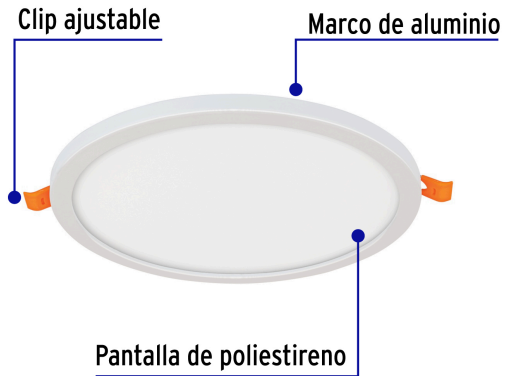

VOLTECK

CÓDIGO: 47798 CLAVE: EMP-602L

Luminario LED plafón 15W 6500K, ajustable, redondo, VOLTECK

- Ahorra hasta 82% en el consumo de energía
- Marco de aluminio y pantalla de poliestireno
- Clips ajustables para fácil instalación
- Encendido instantáneo (proporciona el 100% de brillo al encender)
- LED integrado
- Ideal para hogar, comercios, vestíbulos y más

Incluye

Driver

País de origen

Fabricado en China bajo las estrictas especificaciones de GRUPO TRUPER

Imágenes complementarias

Para espacios reducidos entre falso plafón y losa

Corte de empotramiento

Desde 4 cm hasta 14 cm