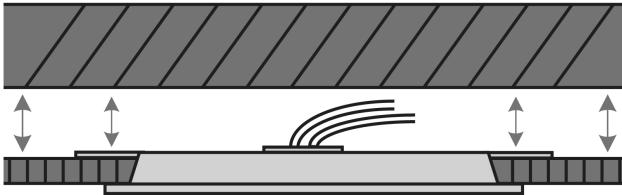

Incluye

Driver

País de origen

Fabricado en China bajo las estrictas especificaciones de GRUPO TRUPER

Imágenes complementarias

Para espacios reducidos entre falso plafón y losa

Corte de empotramiento

Desde 4 cm hasta 14 cm

Imágenes complementarias

EMPAQUE INDIVIDUAL

Peso: 0.21 kg (0.5 lb)

EMPAQUE INNER

Contiene: 4 piezas

Peso: 0.95 kg (2 lb)

EMPAQUE MASTER

Contiene: 5 inner (20 piezas)